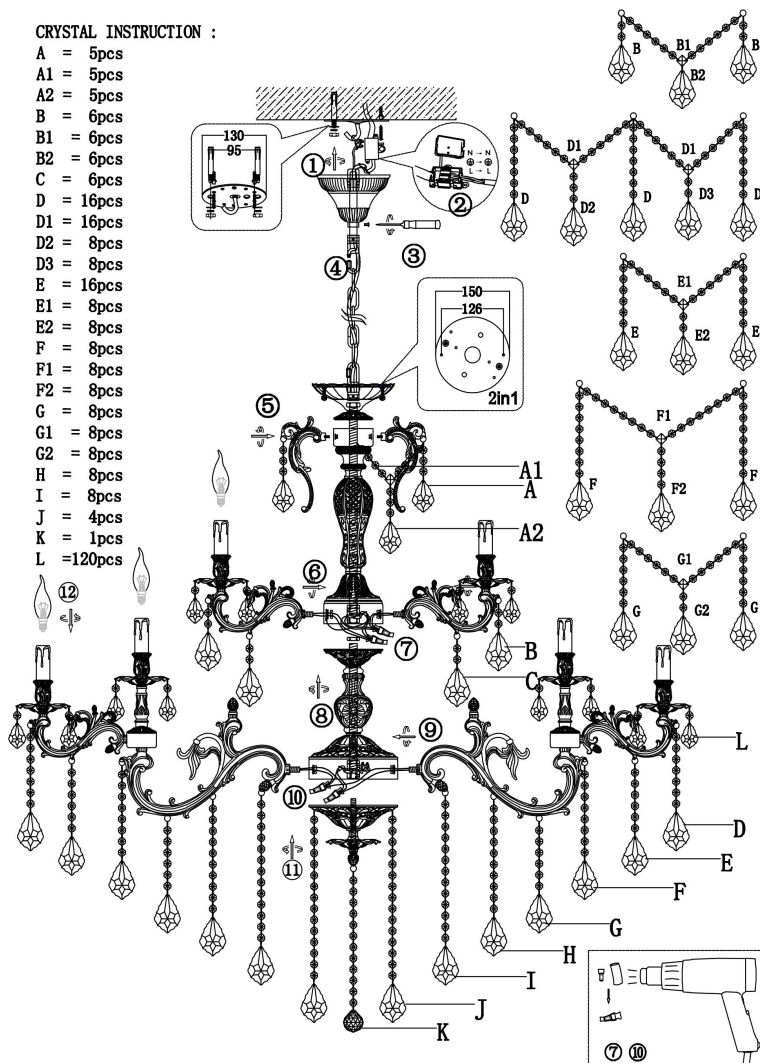

MAYTONI

DECORATIVE LIGHTING

Инструкция

DIA882-PL-30-G

CRYSTAL INSTRUCTION :

- A = 5pcs
- A1 = 5pcs
- A2 = 5pcs
- B = 6pcs
- B1 = 6pcs
- B2 = 6pcs
- C = 6pcs
- D = 16pcs
- D1 = 16pcs
- D2 = 8pcs
- D3 = 8pcs
- E = 16pcs
- E1 = 8pcs
- E2 = 8pcs
- F = 8pcs
- F1 = 8pcs
- F2 = 8pcs
- G = 8pcs
- G1 = 8pcs
- G2 = 8pcs
- H = 8pcs
- I = 8pcs
- J = 4pcs
- K = 1pcs
- L = 120pcs

DIA882-PL-30-G 尺寸图

30xE14 40W

Модель: DIA882-PL-30-G

Коллекция: Royal Classic

Серия: Monica

Подвесной светильник