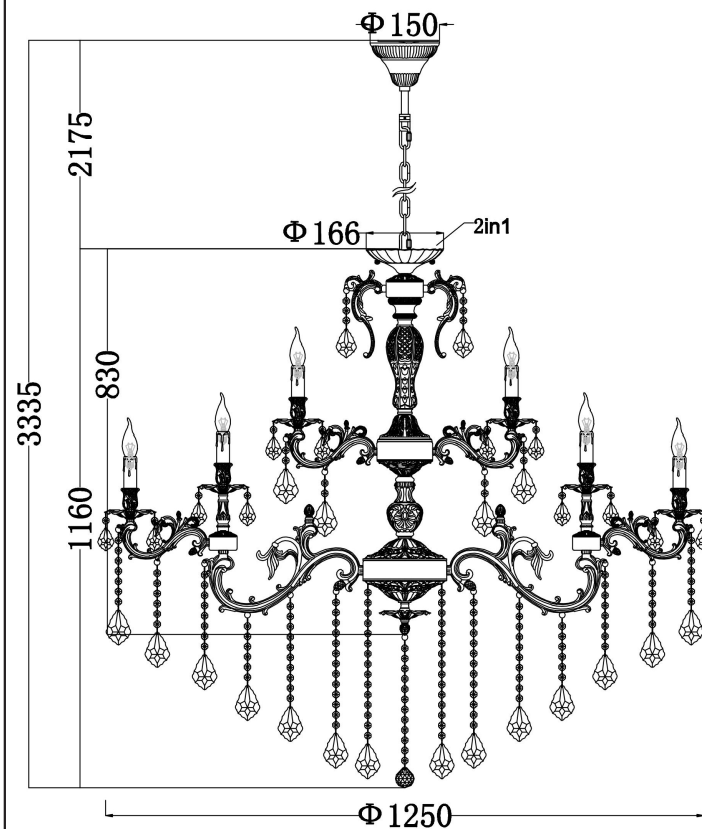

MAYTONI

DECORATIVE LIGHTING

Инструкция

DIA882-PL-30-G

CRYSTAL INSTRUCTION :

- A = 5pcs
- A1 = 5pcs
- A2 = 5pcs
- B = 6pcs
- B1 = 6pcs
- B2 = 6pcs
- C = 6pcs
- D = 16pcs
- D1 = 16pcs
- D2 = 8pcs
- D3 = 8pcs
- E = 16pcs
- E1 = 8pcs
- E2 = 8pcs
- F = 8pcs
- F1 = 8pcs
- F2 = 8pcs
- G = 8pcs
- G1 = 8pcs
- G2 = 8pcs
- H = 8pcs
- I = 8pcs
- J = 4pcs
- K = 1pcs
- L = 120pcs

DIA882-PL-30-G 尺寸图

30xE14 40W

Модель: DIA882-PL-30-G

Коллекция: Royal Classic

Серия: Monica

Подвесной светильник