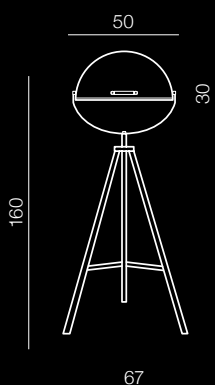

Toma FLOOR

292

1 WHITE

2 BLACK

Toma floor

- 1 AZ2378 (white)
- 2 AZ2379 (black)

E27 1x MAX 60W
metal