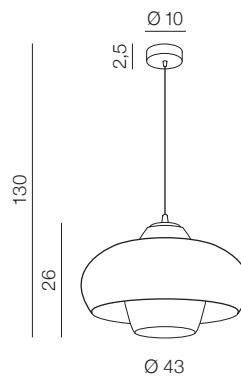

Valten

new

146

1 CHROME

2 BLACK

Valten 32

- 1 AZ3167 (chrome)
- 2 AZ3169 (black)

E27 1x Max 60W only LED metal/glass