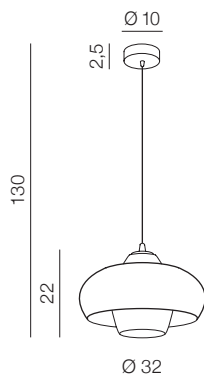

Valten

new

146

1 CHROME

2 BLACK

Valten 32

- 1 AZ3167 (chrome)
- 2 AZ3169 (black)

E27 1x Max 60W only LED metal/glass