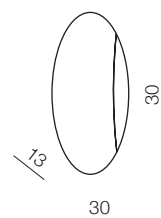

Gala

343

Gala wall

AZ0685

E27 1x 26W ESB
metal/glass/chrome