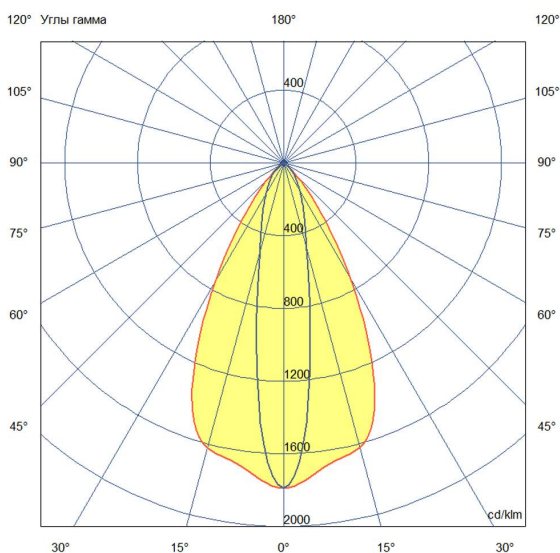

Технические данные

Светодиодный светильник ПромЛед Барокко 40
1000мм Оптик Зеленый 10×65°

1. Описание серии

Серия линейных светодиодных светильников для заливного архитектурного освещения фасадов или акцентной подсветки отдельных элементов зданий.

2. КСС и Габаритный чертеж

Кривая силы света

Габаритный чертеж

3. Основные технические данные и характеристики

Характеристики	Значение
Мощность, [Вт ±10%]:	40
Световой поток светильника, [лм ±5%]:	3 500
Цвет свечения:	GREEN
Тип кривой силы света:	осевая
Тип рассеивателя:	прозрачный
Угол излучения, [°]:	10x65
Род тока:	AC
Коэффициент пульсации (Кп), не более, [%]:	1
Напряжение питания, [В]:	~176-264
Частота напряжения электропитания, [Гц ±10%]:	50
Коэффициент мощности (Pф), не менее:	0,98
Класс защиты от поражения электрическим током (по ГОСТ IEC 60598-1-2017):	I
Степень защиты от пыли и влаги (по ГОСТ IEC 60598-1-2017):	IP67
Климатическое исполнение (по ГОСТ 15150-69):	УХЛ1
Температура эксплуатации, [°С]:	от -50 до +50
Срок службы светильника, не менее, [лет]:	12
Срок службы светодиодов, не менее, [ч]:	100 000
Гарантийный срок на светильник, [мес.]:	60
Материал корпуса:	экструдированный сплав алюминия
Материал рассеивателя:	закаленное стекло
Цвет покраски:	-
Габаритные размеры, не более, [мм]:	1023×181×107
Тип крепления:	поворотный кронштейн
Масса, [кг]:	2,9