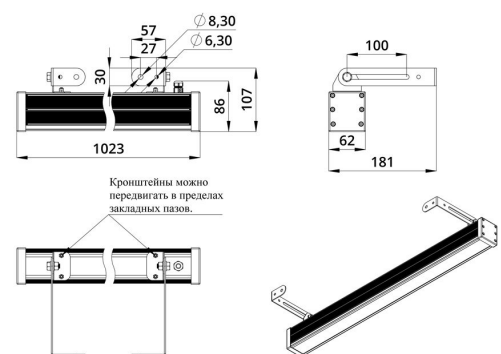

Технические данные

Светодиодный светильник ПромЛед Барокко 40
1000мм Оптик Зеленый 10×65°

1. Описание серии

Серия линейных светодиодных светильников для заливного архитектурного освещения фасадов или акцентной подсветки отдельных элементов зданий.

2. КСС и Габаритный чертеж

Кривая силы света

Габаритный чертеж

3. Основные технические данные и характеристики

Характеристики	Значение
Мощность, [Вт ±10%]:	40
Световой поток светильника, [лм ±5%]:	3 500
Цвет свечения:	GREEN
Тип кривой силы света:	осевая
Тип рассеивателя:	прозрачный
Угол излучения, [°]:	10x65
Род тока:	AC
Коэффициент пульсации (Кп), не более, [%]:	1
Напряжение питания, [В]:	~176-264
Частота напряжения электропитания, [Гц ±10%]:	50
Коэффициент мощности (Pф), не менее:	0,98
Класс защиты от поражения электрическим током (по ГОСТ IEC 60598-1-2017):	I
Степень защиты от пыли и влаги (по ГОСТ IEC 60598-1-2017):	IP67
Климатическое исполнение (по ГОСТ 15150-69):	УХЛ1
Температура эксплуатации, [°С]:	от -50 до +50
Срок службы светильника, не менее, [лет]:	12
Срок службы светодиодов, не менее, [ч]:	100 000
Гарантийный срок на светильник, [мес.]:	60
Материал корпуса:	экструдированный сплав алюминия
Материал рассеивателя:	закаленное стекло
Цвет покраски:	-
Габаритные размеры, не более, [мм]:	1023×181×107
Тип крепления:	поворотный кронштейн
Масса, [кг]:	2,9