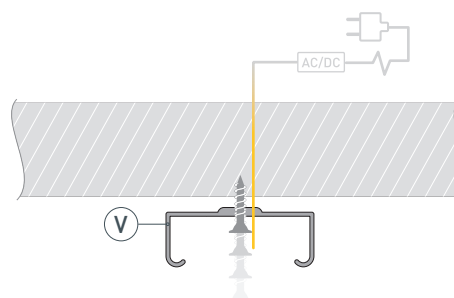

ЧЕРТЕЖ

РУКОВОДСТВО ПО МОНТАЖУ ПРОФИЛЯ

Необходимые компоненты

- 

Ⓘ Профиль
- 

ⓓ Заглушка
- 

Ⓥ Крепеж
- 

Ⓜ Экран
- 

Ⓦ Светодиодная лента

- 1** / Закрепите крепежи **Ⓥ** на поверхности и выведите кабель от блока питания для светодиодной ленты.

- 2** / Установите в профиль **Ⓘ** светодиодную ленту **Ⓦ**.

- 3** / Установите профиль **Ⓘ** в крепежи **Ⓥ** и соедините кабели питания светодиодной ленты.