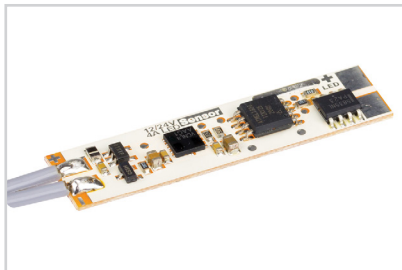

013284
2000×11×5 для светодиодной ленты

СОПУТСТВУЮЩИЕ ТОВАРЫ И АКСЕССУАРЫ

Приобретаются отдельно

Микровыключатель

017216
SENS-4A

Микровыключатель

017219
SENS-4A (провод 1.5м)

Микровыключатель