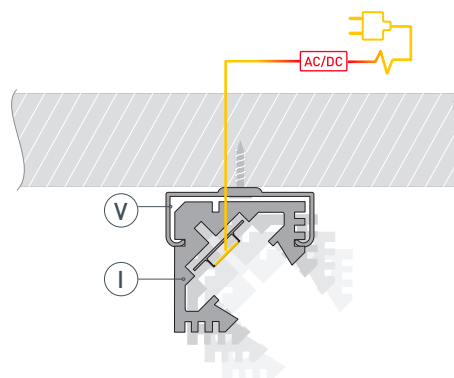

ЧЕРТЕЖ

РУКОВОДСТВО ПО МОНТАЖУ ПРОФИЛЯ

Необходимые компоненты

- 

Ⓘ Профиль
- 

ⓓ Заглушка
- 

Ⓥ Крепеж
- 

Ⓜ Экран
- 

Ⓦ Светодиодная лента

- 1** / Закрепите крепежи **Ⓥ** на поверхности и выведите кабель от блока питания для светодиодной ленты.

- 2** / Установите в профиль **Ⓘ** светодиодную ленту **Ⓦ**.

- 3** / Установите профиль **Ⓘ** в крепежи **Ⓥ** и соедините кабели питания светодиодной ленты.

- 4** / Установите на профиль **Ⓘ** экран **Ⓜ**, а затем заглушки **ⓓ**.

СОПУТСТВУЮЩИЕ ТОВАРЫ И АКСЕССУАРЫ

Приобретаются отдельно

Экран

012037
Матовый для PDS, MIC

Экран

012036
Прозрачный для PDS, MIC

Экран