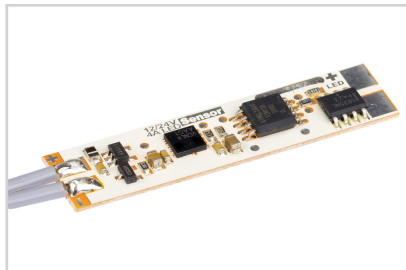

Электронная документация

АЛЮМИНИЕВЫЙ ПРОФИЛЬ

PDS45-T-2000 ANOD Brown Deep

ОПИСАНИЕ

- Накладной угловой профиль для мебели, полов и потолков.
- Компактные размеры.
- Дополнительные аксессуары, заглушки и крепеж.
- Хороший теплоотвод. Простая установка.
- Экран из стойкого к УФ-излучению поликарбоната с замком-защелкой, доступен черный, матовый, прозрачный, с линзой.

013284
2000×11×5 для светодиодной ленты

СОПУТСТВУЮЩИЕ ТОВАРЫ И АКСЕССУАРЫ

Приобретаются отдельно

Микровыключатель

017216
SENS-4A

Микровыключатель

017219
SENS-4A (провод 1.5м)

Микровыключатель