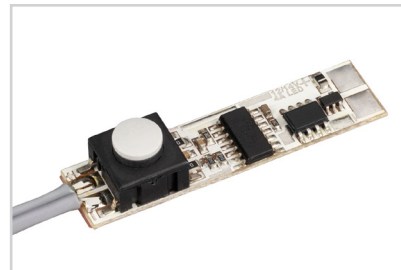

Электронная документация

АЛЮМИНИЕВЫЙ ПРОФИЛЬ

PDS45-T-2000 ANOD Brown Deep

ОПИСАНИЕ

- Накладной угловой профиль для мебели, полов и потолков.
- Компактные размеры.
- Дополнительные аксессуары, заглушки и крепеж.
- Хороший теплоотвод. Простая установка.
- Экран из стойкого к УФ-излучению поликарбоната с замком-защелкой, доступен черный, матовый, прозрачный, с линзой.

013284
2000×11×5 для светодиодной ленты

СОПУТСТВУЮЩИЕ ТОВАРЫ И АКСЕССУАРЫ

Приобретаются отдельно

Микровыключатель

017216
SENS-4A

Микровыключатель

017219
SENS-4A (провод 1.5м)

Микровыключатель