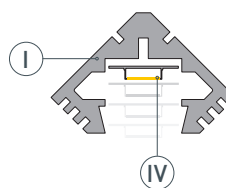

ЧЕРТЕЖ

РУКОВОДСТВО ПО МОНТАЖУ ПРОФИЛЯ

Необходимые компоненты

- 

Ⓘ Профиль
- 

ⓓ Заглушка
- 

Ⓥ Крепеж
- 

Ⓜ Экран
- 

Ⓦ Светодиодная лента

- 1** / Закрепите крепежи **Ⓥ** на поверхности и выведите кабель от блока питания для светодиодной ленты.

- 2** / Установите в профиль **Ⓘ** светодиодную ленту **Ⓦ**.

- 3** / Установите профиль **Ⓘ** в крепежи **Ⓥ** и соедините кабели питания светодиодной ленты.