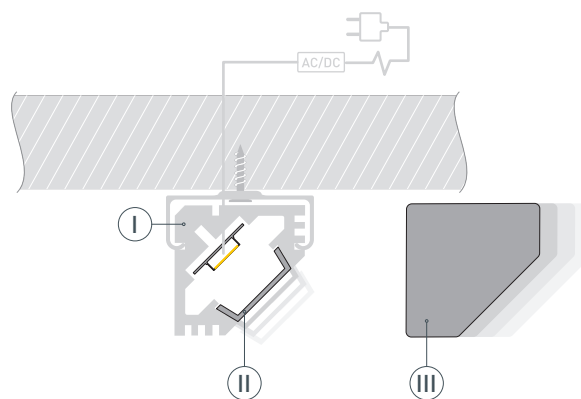

ЧЕРТЕЖ

РУКОВОДСТВО ПО МОНТАЖУ ПРОФИЛЯ

Необходимые компоненты

- 

Ⓘ Профиль
- 

ⓓ Заглушка
- 

Ⓥ Крепеж
- 

Ⓜ Экран
- 

Ⓦ Светодиодная лента

- 1** / Закрепите крепежи **Ⓥ** на поверхности и выведите кабель от блока питания для светодиодной ленты.

- 2** / Установите в профиль **Ⓘ** светодиодную ленту **Ⓦ**.

- 3** / Установите профиль **Ⓘ** в крепежи **Ⓥ** и соедините кабели питания светодиодной ленты.

- 4** / Установите на профиль **Ⓘ** экран **Ⓜ**, а затем заглушки **ⓓ**.

СОПУТСТВУЮЩИЕ ТОВАРЫ И АКСЕССУАРЫ

Приобретаются отдельно

Экран

012037
Матовый для PDS, MIC

Экран

012036
Прозрачный для PDS, MIC

Экран