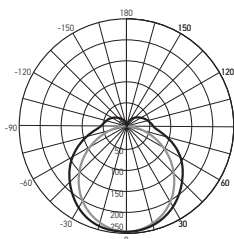

### ТЕХНИЧЕСКИЕ ХАРАКТЕРИСТИКИ

- Источник света: светодиоды SMD2835
- Материал корпуса: поликарбонат
- Цвет корпуса: белый
- Материал рассеивателя: опаловый поликарбонат
- Цвет свечения: красный – 650 нм, синий – 450 нм
- Угол светораспределения: 120°
- Входное напряжение: 180–265 В / 50–60 Гц
- Температура эксплуатации: –20...+40°С
- Срок службы светодиодов: 25 000 часов
- Гарантийный срок: 2 года