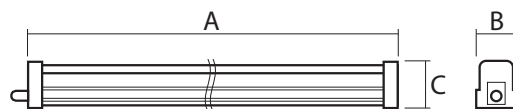

**УСКОРЕНИЕ РОСТА И РАЗВИТИЯ РАСТЕНИЙ**

**ВОЗМОЖНОСТЬ СОЕДИНЕНИЯ В ЛИНИЮ**

Максимально до 10 шт

**ПОДХОДИТ ДЛЯ ВЛАЖНЫХ ПОМЕЩЕНИЙ**

Высокая степень защиты IP65

### ТЕХНИЧЕСКИЕ ХАРАКТЕРИСТИКИ

- Источник света: светодиоды SMD2835
- Материал корпуса: поликарбонат
- Цвет корпуса: белый
- Материал рассеивателя: опаловый поликарбонат
- Цвет свечения: красный – 650 нм, синий – 450 нм
- Угол светораспределения: 120°
- Входное напряжение: 180–265 В / 50–60 Гц
- Температура эксплуатации: –20...+40°С
- Срок службы светодиодов: 25 000 часов
- Гарантийный срок: 2 года