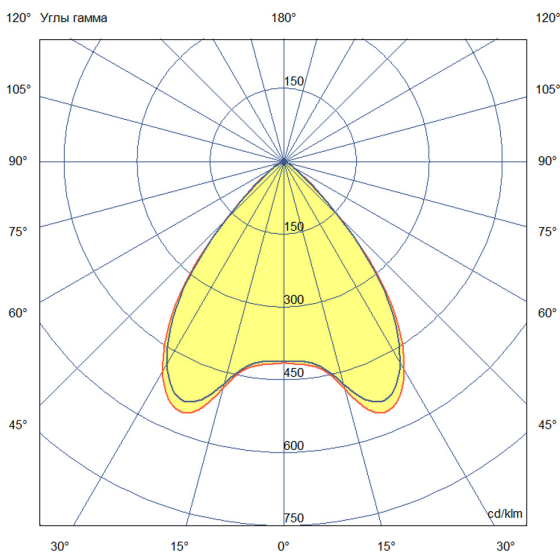

Технические данные

Светодиодный светильник ПромЛед Барокко 20
500мм Оптик 24-36V DC RGB DMX 90°

1. Описание серии

Серия линейных светодиодных светильников с RGB(W)-диодами для заливного архитектурного освещения фасадов или акцентной подсветки отдельных элементов зданий.

Габаритный чертеж

3. Основные технические данные и характеристики

Характеристики	Значение
Мощность, [Вт ±10%]:	19
Световой поток светильника, [лм ±5%]:	1 260
Цвет свечения:	RGB
Тип кривой силы света:	косинусная
Угол излучения, [°]:	90
Род тока:	DC
Коэффициент пульсации (Кп), не более, [%]:	1
Напряжение питания, [В]:	24-36
Коэффициент мощности (Pф), не менее:	0,95
Класс защиты от поражения электрическим током (по ГОСТ IEC 60598-1-2017):	III
Степень защиты от пыли и влаги (по ГОСТ IEC 60598-1-2017):	IP67
Климатическое исполнение (по ГОСТ 15150-69):	УХЛ1
Температура эксплуатации, [°С]:	от -40 до +50
Срок службы светильника, не менее, [лет]:	12
Срок службы светодиодов, не менее, [ч]:	100 000
Гарантийный срок на светильник, [мес.]:	60
Материал оптического элемента:	УФ-стабилизированный поликарбонат
Материал корпуса:	экструдированный сплав алюминия
Материал рассеивателя:	закаленное стекло
Цвет покраски:	-
Габаритные размеры, не более, [мм]:	523×181×107
Тип крепления:	поворотный кронштейн
Масса, [кг]:	1,6
Интерфейс управления/диммирования:	DMX