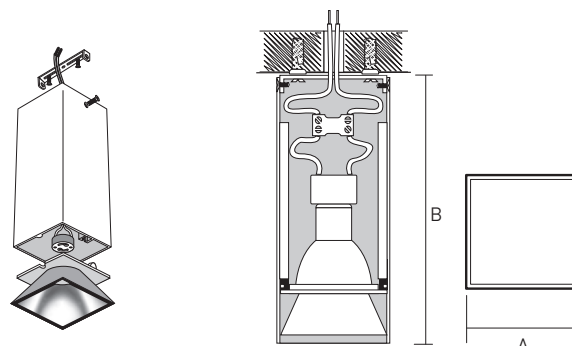

ЛЁГКАЯ ЗАМЕНА ЛАМПЫ

УДОБНЫЙ МОНТАЖ

PDL-S 14074
GU10 WH/BL

PDL-S 14074
GU10 BL/WH

Монтажная планка
в комплекте

* Лампа в комплект поставки не входит.

ТЕХНИЧЕСКИЕ ХАРАКТЕРИСТИКИ

- Материал корпуса: алюминий
- Рекомендуемые источники света: PLED DIM GU10 JAZZWAY, PLED-SP GU10 JAZZWAY
- Максимальная мощность используемых ламп: 50 Вт
- Угол светораспределения: 90°
- Входное напряжение: 230 В
- Гарантийный срок: 2 года

PDL-S

Код для заказа	Штрих-код	Артикул	Цвет корпуса/рефлектора	Размеры АxВ, мм	Вес, кг	Упаковка, шт.
5031449	4895205031449	PDL-S 14074 GU10 WH/BL 230V IP20	белый / черный	74x74x140	0,28	1/20
5031463	4895205031463	PDL-S 14074 GU10 BL/WH 230V IP20	черный / белый	74x74x140	0,28	1/20