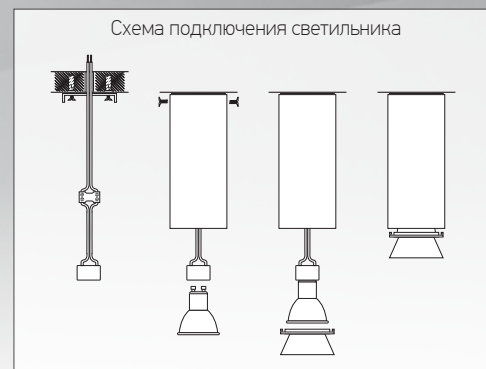

ЛЁГКАЯ ЗАМЕНА ЛАМПЫ

УДОБНЫЙ МОНТАЖ

PDL-S 14074
GU10 WH/BL

PDL-S 14074
GU10 BL/WH

Монтажная планка
в комплекте

* Лампа в комплект поставки не входит.

ТЕХНИЧЕСКИЕ ХАРАКТЕРИСТИКИ

- Материал корпуса: алюминий
- Рекомендуемые источники света: PLED DIM GU10 JAZZWAY, PLED-SP GU10 JAZZWAY
- Максимальная мощность используемых ламп: 50 Вт
- Угол светораспределения: 90°
- Входное напряжение: 230 В
- Гарантийный срок: 2 года

PDL-S

Код для заказа	Штрих-код	Артикул	Цвет корпуса/рефлектора	Размеры АxВ, мм	Вес, кг	Упаковка, шт.
5031449	4895205031449	PDL-S 14074 GU10 WH/BL 230V IP20	белый / черный	74x74x140	0,28	1/20
5031463	4895205031463	PDL-S 14074 GU10 BL/WH 230V IP20	черный / белый	74x74x140	0,28	1/20