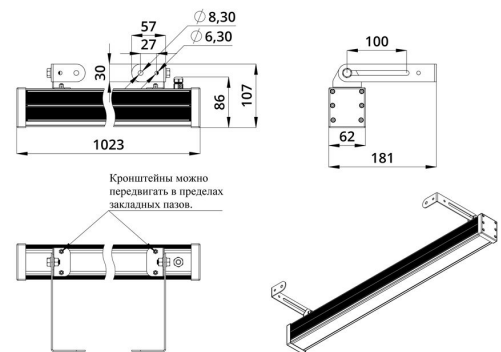

Экструдированный корпус выполнен из анодированного алюминия. Рассеиватель изготовлен из ударопрочного закалённого стекла (матированного или прозрачного). Источник питания внешнего исполнения (IP67) защищен от микросекундных импульсов высокой энергии до 6 кВ. В серии «Барокко Оптик Низковольтный» источник питания может подключаться как к единичному светильнику, так и к группе светильников.

Светильники устанавливаются на кронштейн с возможностью регулировки угла наклона и удобной системой фиксации угла поворота светильника.

2. КСС и Габаритный чертеж

Кривая силы света

Габаритный чертеж

3. Основные технические данные и характеристики

Характеристики	Значение
Мощность, [Вт ±10%]:	40
Световой поток светильника, [лм ±5%]:	4 880
Световая отдача, [лм/Вт]:	122
Номинальная коррелированная цветовая температура по ГОСТ 34819-2021, [К]:	4 000
Тип кривой силы света:	осевая
Тип рассеивателя:	прозрачный
Угол излучения, [°]:	10x65
Производитель светодиодов:	Samsung
Индекс цветопередачи (CRI), не менее:	80
Род тока:	DC
Напряжение питания, [В]:	48
Класс защиты от поражения электрическим током (по ГОСТ IEC 60598-1-2017):	III
Степень защиты от пыли и влаги (по ГОСТ IEC 60598-1-2017):	IP67
Климатическое исполнение (по ГОСТ 15150-69):	УХЛ1
Температура эксплуатации, [°С]:	от -50 до +50
Срок службы светильника, не менее, [лет]:	12
Срок службы светодиодов, не менее, [ч]:	100 000
Гарантийный срок на светильник, [мес.]:	60
Материал корпуса:	Экструдированный сплав алюминия
Материал рассеивателя:	Закалённое стекло
Габаритные размеры, не более, [мм]:	1023×181×107
Тип крепления:	поворотный кронштейн
Масса, [кг]:	2,7