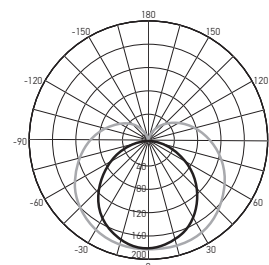

ТЕХНИЧЕСКИЕ ХАРАКТЕРИСТИКИ

- Источник света: светодиоды COB
- Материал корпуса: поликарбонат
- Цвет корпуса: белый
- Материал рассеивателя: опаловый поликарбонат
- Угол светораспределения: 120°
- Индекс цветопередачи: Ra > 75
- Входное напряжение: ~180–265 В
- Коэффициент пульсации: < 5%
- Коэффициент мощности: cos φ > 0,50
- Диапазон рабочих температур: +1°...+40°C
- Срок службы: 30 000 часов
- Гарантийный срок: 2 года