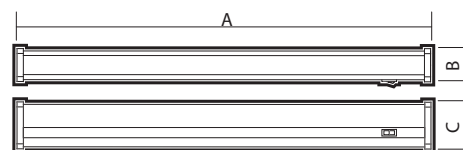

PLED T5i PL 900 10w

Код для заказа	Штрих-код	Артикул	Мощность, Вт	Цветовая температура, К	Световой поток, лм	Макс. кол-во в линии, шт	Размеры, АхВхС, мм	Вес, кг	Упак., шт.
5018372	4895205018372	PLED T5i PL 300 4W 4000K IP40	4	4000	360	30	315x23x38	0,060	1/25
5034853	4895205034853	PLED T5i PL 300 4W 6500K IP40	4	6500	360	30	315x23x38	0,060	1/25
2850607	4897062850607	PLED T5i PL 450 6W 4000K IP40	6	4000	540	20	450x23x38	0,140	1/25
1036278	4690601036278	PLED T5i PL 450 6W 6500K IP40	6	6500	540	20	450x23x38	0,140	1/25
5010338	4895205010338	PLED T5i PL 600 8W 3000K IP40	8	3000	720	15	450x23x38	0,190	1/25
2850621	4897062850621	PLED T5i PL 600 8W 4000K IP40	8	4000	720	15	560x23x38	0,190	1/25
1036339	4690601036339	PLED T5i PL 600 8W 6500K IP40	8	6500	720	15	560x23x38	0,190	1/25
5010352	4895205010352	PLED T5i PL 900 10W 3000K IP40	10	3000	900	10	870x23x38	0,240	1/25
2850645	4897062850645	PLED T5i PL 900 10W 4000K IP40	10	4000	900	10	870x23x38	0,240	1/25
1036322	4690601036322	PLED T5i PL 900 10W 6500K IP40	10	6500	900	10	870x23x38	0,240	1/25
2850669	4897062850669	PLED T5i PL 1200 14W 4000K IP40	14	4000	1260	8	1180x23x38	0,290	1/25
1036292	4690601036292	PLED T5i PL 1200 14W 6500K IP40	14	6500	1260	8	1180x23x38	0,290	1/25