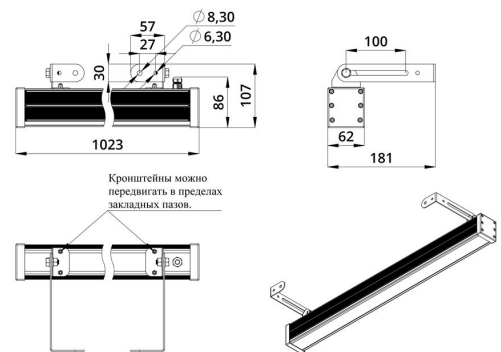

Экструдированный корпус выполнен из анодированного алюминия. Рассеиватель изготовлен из ударопрочного закалённого стекла (матированного или прозрачного). Источник питания внешнего исполнения (IP67) защищен от микросекундных импульсов высокой энергии до 6 кВ. В серии «Барокко Оптик Низковольтный» источник питания может подключаться как к единичному светильнику, так и к группе светильников.

Светильники устанавливаются на кронштейн с возможностью регулировки угла наклона и удобной системой фиксации угла поворота светильника.

2. КСС и Габаритный чертеж

Кривая силы света

Габаритный чертеж

3. Основные технические данные и характеристики