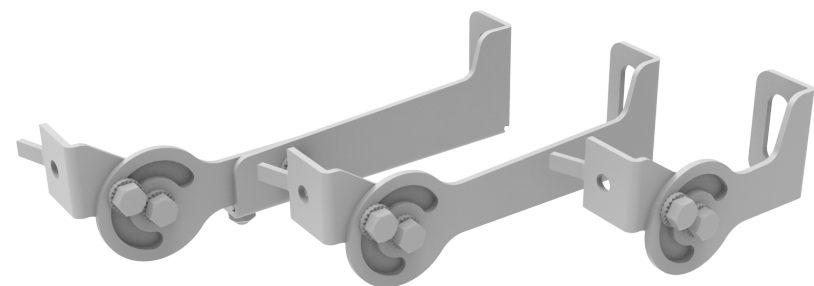

## Исполнение со сквозной проводкой

Для монтажа светильников в линию

## Дополнительные аксессуары (приобретаются отдельно):

### Кронштейн 120 мм/Телескопический кронштейн

Кронштейны разных длин предназначены для повышения удобства монтажа светильника на фасад сложной формы.

### Влагозащищенный разъем

Для удобного подключения светильника в сеть и монтажа светильников в линию

Артикул: Zpin-IP68-4-12