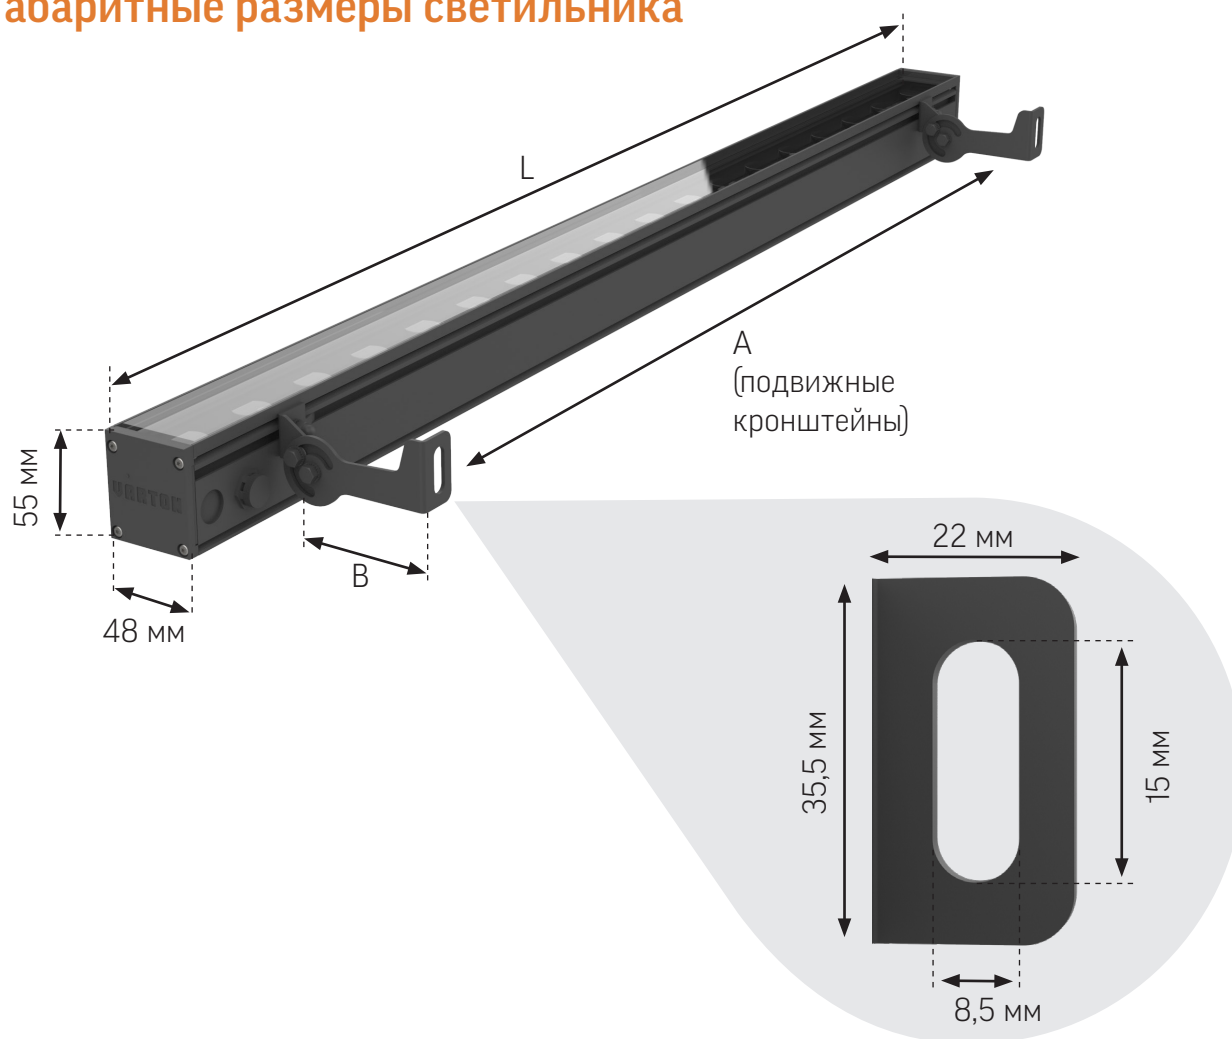

## Габаритные размеры светильника

Светильник	L, мм	A, мм
Regula 2.0 300 мм	300	100-180
Regula 2.0 600 мм	588	200-460
Regula 2.0 900 мм	876	300-750
Regula 2.0 1200 мм	1164	400-1040
Regula 2.0 1500 мм	1452	500-1330