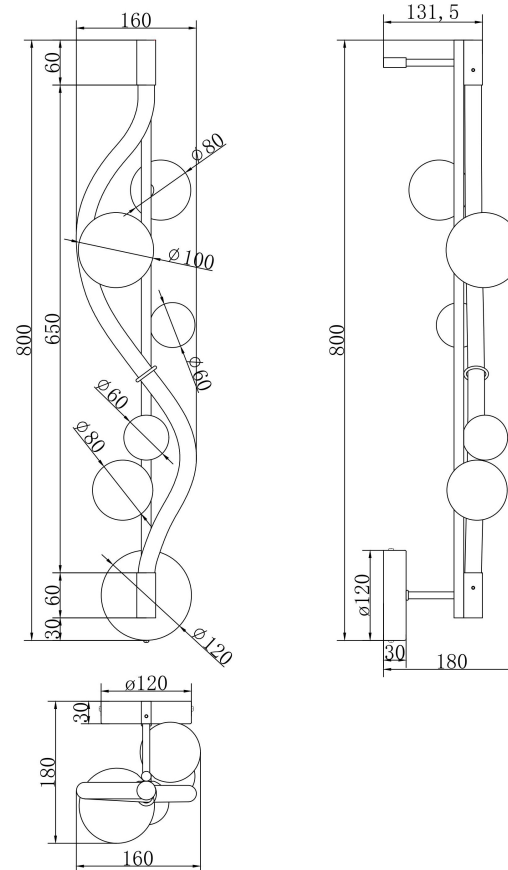

A=ø60 2pcs
B=ø80 2pcs
C=ø100 1pcs

MAX 18W
750 Lumen

Модель: MOD289WL-L18BS3K
Коллекция: Modern
Серия: Серия - 289
Настенный светильник