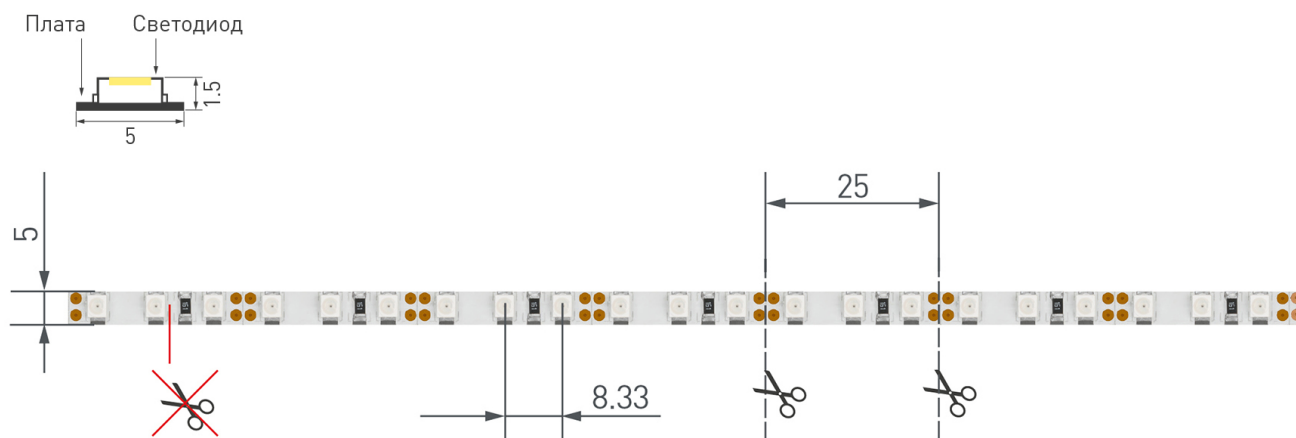

КОНСТРУКТИВНЫЙ ЧЕРТЕЖ