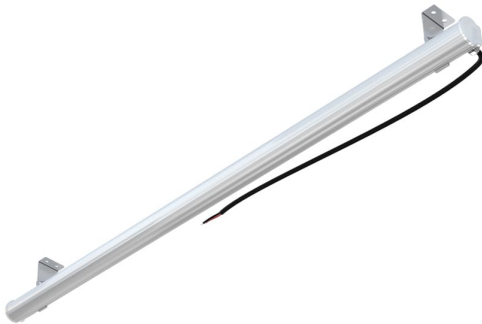

Технические данные

Светодиодный светильник ПромЛед Модерн 5
1000мм 24V DC 3000K Прозрачный

1. Описание серии

Серия архитектурных маломощных светильников для контурной подсветки зданий и создания широких световых линий.

Серия «Модерн» - это компактные светильники с высокой энергоэффективностью (в среднем 144 лм/Вт) и широкими возможностями для монтажа за счет поворотного кронштейна с большим углом регулировки.

Светильники могут быть изготовлены со светодиодами разноцветного свечения.

Компактный корпус светильника «Модерн» - это трубка диаметром 35 мм из опалового ударопрочного УФ-стабилизированного поликарбоната. Угол распределения светового потока 270°, который можно ограничить с помощью специальных козырьков с одной или двух сторон.

Возможно транзитное подключение до 10 светильников с питанием от одного драйвера.

2. КСС и Габаритный чертеж

Кривая силы света

Габаритный чертеж

3. Основные технические данные и характеристики

Характеристики	Значение
Мощность, [Вт ±10%]:	4,5
Световой поток светильника, [лм ±5%]:	610
Номинальная коррелированная цветовая температура по ГОСТ 34819-2021, [К]:	3 000
Тип кривой силы света:	косинусная
Тип рассеивателя:	прозрачный
Угол излучения, [°]:	120
Индекс цветопередачи (CRI), не менее:	80
Род тока:	DC
Напряжение питания, [В]:	24
Класс защиты от поражения электрическим током (по ГОСТ IEC 60598-1-2017):	III
Степень защиты от пыли и влаги (по ГОСТ IEC 60598-1-2017):	IP67
Климатическое исполнение (по ГОСТ 15150-69):	УХЛ1
Температура эксплуатации, [°С]:	от -40 до +50
Срок службы светильника, не менее, [лет]:	12
Срок службы светодиодов, не менее, [ч]:	100 000
Гарантийный срок на светильник, [мес.]:	60
Материал корпуса:	УФ-стабилизированный поликарбонат
Габаритные размеры, не более, [мм]:	1000×96×92
Тип крепления:	поворотный кронштейн
Масса, [кг]:	0,7