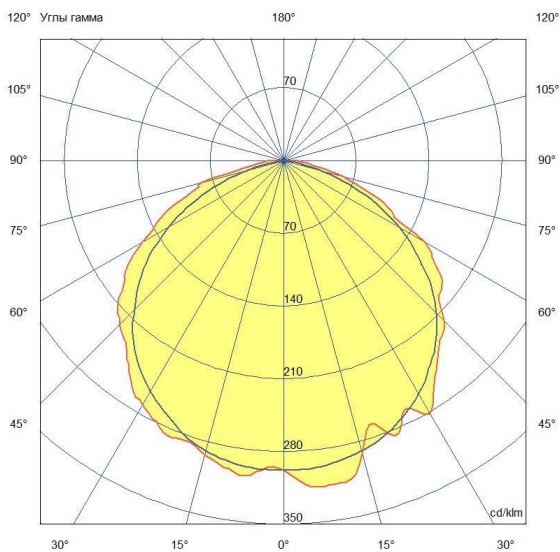

Компактный корпус светильника «Модерн» - это трубка диаметром 35 мм из опалового ударопрочного УФ-стабилизированного поликарбоната. Угол распределения светового потока 270°, который можно ограничить с помощью специальных козырьков с одной или двух сторон.

Возможно транзитное подключение до 10 светильников с питанием от одного драйвера.

2. КСС и Габаритный чертеж

Кривая силы света

Габаритный чертеж

3. Основные технические данные и характеристики

Характеристики	Значение
Мощность, [Вт ±10%]:	4,5
Световой поток светильника, [лм ±5%]:	610
Номинальная коррелированная цветовая температура по ГОСТ 34819-2021, [К]:	3 000
Тип кривой силы света:	косинусная
Тип рассеивателя:	прозрачный
Угол излучения, [°]:	120
Индекс цветопередачи (CRI), не менее:	80
Род тока:	DC
Напряжение питания, [В]:	24
Класс защиты от поражения электрическим током (по ГОСТ IEC 60598-1-2017):	III
Степень защиты от пыли и влаги (по ГОСТ IEC 60598-1-2017):	IP67
Климатическое исполнение (по ГОСТ 15150-69):	УХЛ1
Температура эксплуатации, [°С]:	от -40 до +50
Срок службы светильника, не менее, [лет]:	12
Срок службы светодиодов, не менее, [ч]:	100 000
Гарантийный срок на светильник, [мес.]:	60
Материал корпуса:	УФ-стабилизированный поликарбонат
Габаритные размеры, не более, [мм]:	1000×96×92
Тип крепления:	поворотный кронштейн
Масса, [кг]:	0,7