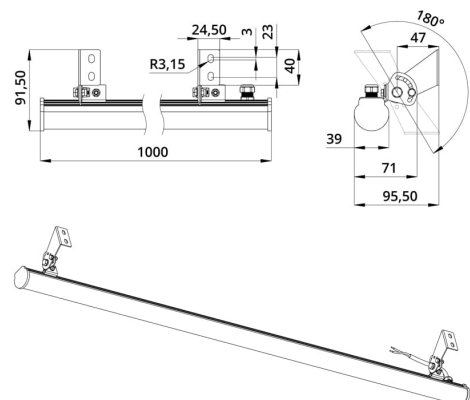

Компактный корпус светильника «Модерн» - это трубка диаметром 35 мм из опалового ударопрочного УФ-стабилизированного поликарбоната. Угол распределения светового потока 270°, который можно ограничить с помощью специальных козырьков с одной или двух сторон.

Возможно транзитное подключение до 10 светильников с питанием от одного драйвера.

2. КСС и Габаритный чертеж

Кривая силы света

Габаритный чертеж

3. Основные технические данные и характеристики

Характеристики	Значение
Мощность, [Вт ±10%]:	4,5
Световой поток светильника, [лм ±5%]:	610
Номинальная коррелированная цветовая температура по ГОСТ 34819-2021, [К]:	3 000
Тип кривой силы света:	косинусная
Тип рассеивателя:	прозрачный
Угол излучения, [°]:	120
Индекс цветопередачи (CRI), не менее:	80
Род тока:	DC
Напряжение питания, [В]:	24
Класс защиты от поражения электрическим током (по ГОСТ IEC 60598-1-2017):	III
Степень защиты от пыли и влаги (по ГОСТ IEC 60598-1-2017):	IP67
Климатическое исполнение (по ГОСТ 15150-69):	УХЛ1
Температура эксплуатации, [°С]:	от -40 до +50
Срок службы светильника, не менее, [лет]:	12
Срок службы светодиодов, не менее, [ч]:	100 000
Гарантийный срок на светильник, [мес.]:	60
Материал корпуса:	УФ-стабилизированный поликарбонат
Габаритные размеры, не более, [мм]:	1000×96×92
Тип крепления:	поворотный кронштейн
Масса, [кг]:	0,7