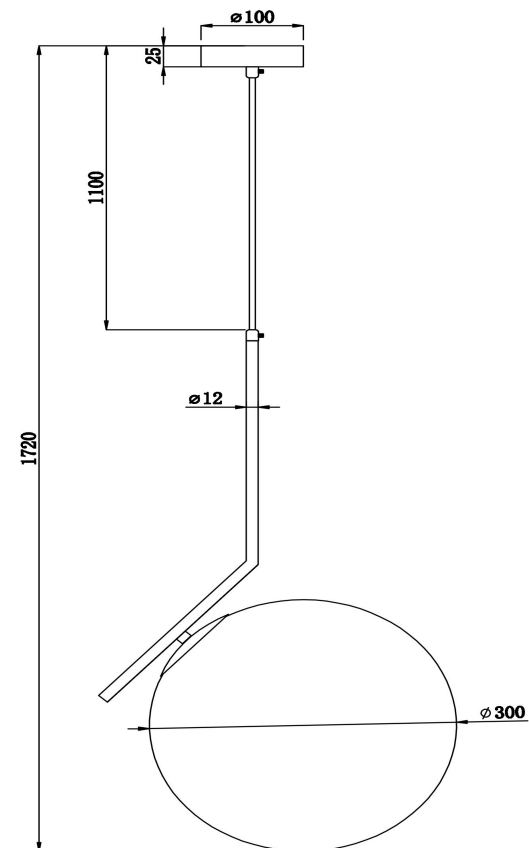

freya

Инструкция FR5130PL-01BS

1xE14 40W

Модель: FR5130PL-01BS
Коллекция: Modern
Серия: Sara
Подвесной светильник