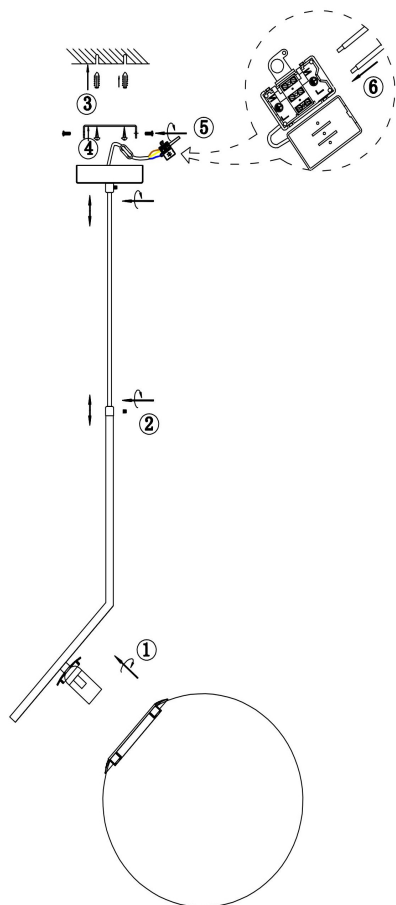

freya

Инструкция FR5130PL-01BS

1xE14 40W

Модель: FR5130PL-01BS
Коллекция: Modern
Серия: Sara
Подвесной светильник