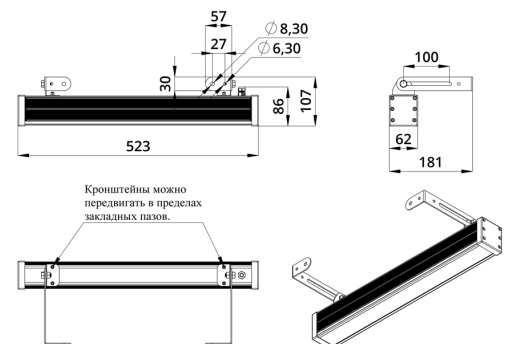

Светильники просты в монтаже за счёт кронштейна с удобной системой фиксации угла поворота. Возможно транзитное подключение в единую линию с помощью коннекторов.

2. КСС и Габаритный чертеж

Кривая силы света

Габаритный чертеж

3. Основные технические данные и характеристики

Характеристики	Значение
Мощность, [Вт ±10%]:	38
Световой поток светильника, [лм ±5%]:	2 520
Цвет свечения:	RGB
Тип кривой силы света:	глубокая
Угол излучения, [°]:	50
Род тока:	DC
Коэффициент пульсации (Кп), не более, [%]:	1
Напряжение питания, [В]:	24-36
Коэффициент мощности (Pф), не менее:	0,95
Класс защиты от поражения электрическим током (по ГОСТ IEC 60598-1-2017):	III
Степень защиты от пыли и влаги (по ГОСТ IEC 60598-1-2017):	IP67
Климатическое исполнение (по ГОСТ 15150-69):	УХЛ1
Температура эксплуатации, [°С]:	от -40 до +50
Срок службы светильника, не менее, [лет]:	12
Срок службы светодиодов, не менее, [ч]:	100 000
Гарантийный срок на светильник, [мес.]:	60
Материал оптического элемента:	УФ-стабилизированный поликарбонат
Материал корпуса:	экструдированный сплав алюминия
Материал рассеивателя:	закаленное стекло
Цвет покраски:	-
Габаритные размеры, не более, [мм]:	523×181×107
Тип крепления:	поворотный кронштейн
Масса, [кг]:	1,6
Интерфейс управления/диммирования:	DMX