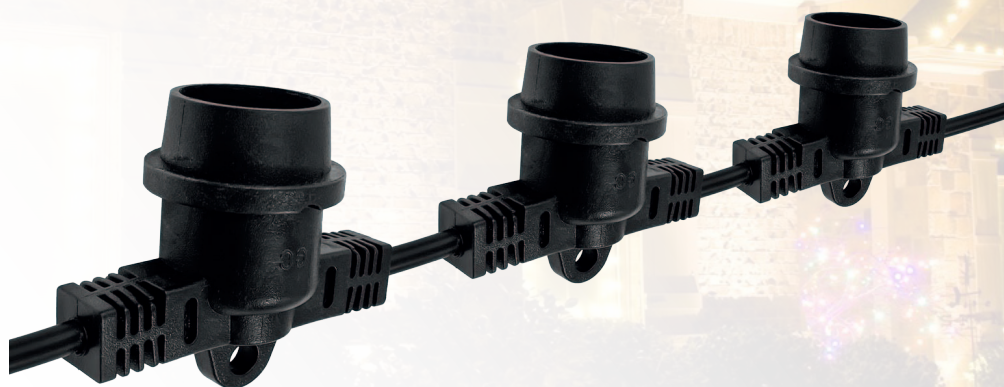

Гирлянды «Белт-лайт» PBL

Предназначены для освещения и создания световой иллюминации улиц, дворов, прогулочных дорожек, лыжных трасс, стадионов и парков. Украшают деревья, фонарные столбы.

Большой популярностью гирлянды «Белт-лайт» пользуются при оформлении кафе, баров, беседок, рекламных вывесок и витрин.

ПАТРОН ИЗГОТОВЛЕН ИЗ ЛАТУНИ

УПЛОТНИТЕЛЬНОЕ КОЛЬЦО НА КАЖДОМ ПАТРОНЕ

ВОЗМОЖНОСТЬ ПОДКЛЮЧЕНИЯ В ЛИНИЮ

Максимальная мощность 750 Вт

ПАРАЛЛЕЛЬНАЯ СХЕМА ПОДКЛЮЧЕНИЯ

ТЕХНИЧЕСКИЕ ХАРАКТЕРИСТИКИ

- Максимальная допустимая мощность линии: 750 Вт
- Материал провода: медь
- Материал оболочки гирлянды (кабеля и патронов): полимер (каучук+ПВХ)
- Сечение провода: 2x0,75 мм²
- Патрон: E27
- Материал патрона: латунь
- Длина сетевого шнура: 1,5 м
- Входное напряжение: ~198–253 В
- Возможность подключения в линию: да
- Диапазон рабочих температур: -40°...+50°С
- Гарантийный срок: 2 года

КОМПЛЕКТНОСТЬ

- Гирлянда с двумя разъемами: 1 шт.
- Сетевой шнур с вилкой 1,5 м: 1 шт.
- Заглушка: 1 шт.

Код для заказа	Штрих-код	Артикул	Кол-во патронов для ламп, шт	Расстояние между патронами А, см	Расстояние между патроном и коннектором В, см	Макс. доп. мощность лампы на 1 патрон, Вт	Длина гирлянды С, м	Вес, кг	Упак., шт.
5040540	4895205040540	PBL-S20/L06+1.5 Black E27 IP65	20	30	15	37	6	2,0	1/8
5040564	4895205040564	PBL-S40/L12+1.5 Black E27 IP65	40	30	15	18	12	4,0	1/4
5040588	4895205040588	PBL-S60/L18+1.5 Black E27 IP65	60	30	15	12	18	5,3	1/4
5040601	4895205040601	PBL-S80/L48+1.5 Black E27 IP65	80	60	30	9	48	8,0	1/2