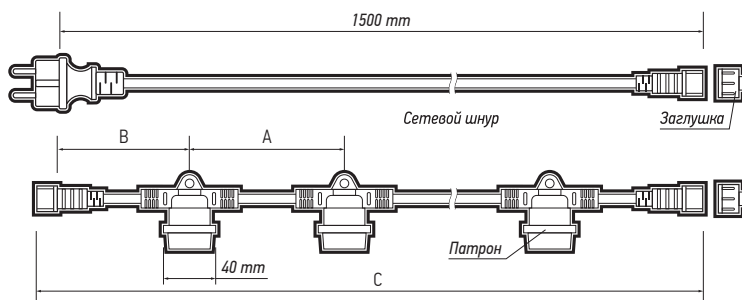

ПАТРОН ИЗГОТОВЛЕН ИЗ ЛАТУНИ

УПЛОТНИТЕЛЬНОЕ КОЛЬЦО НА КАЖДОМ ПАТРОНЕ

ВОЗМОЖНОСТЬ ПОДКЛЮЧЕНИЯ В ЛИНИЮ

Максимальная мощность 750 Вт

ПАРАЛЛЕЛЬНАЯ СХЕМА ПОДКЛЮЧЕНИЯ

ТЕХНИЧЕСКИЕ ХАРАКТЕРИСТИКИ

- Максимальная допустимая мощность линии: 750 Вт
- Материал провода: медь
- Материал оболочки гирлянды (кабеля и патронов): полимер (каучук+ПВХ)
- Сечение провода: 2x0,75 мм²
- Патрон: E27
- Материал патрона: латунь
- Длина сетевого шнура: 1,5 м
- Входное напряжение: ~198–253 В
- Возможность подключения в линию: да
- Диапазон рабочих температур: -40°...+50°С
- Гарантийный срок: 2 года

КОМПЛЕКТНОСТЬ

- Гирлянда с двумя разъемами: 1 шт.
- Сетевой шнур с вилкой 1,5 м: 1 шт.
- Заглушка: 1 шт.

Код для заказа	Штрих-код	Артикул	Кол-во патронов для ламп, шт	Расстояние между патронами А, см	Расстояние между патроном и коннектором В, см	Макс. доп. мощность лампы на 1 патрон, Вт	Длина гирлянды С, м	Вес, кг	Упак., шт.
5040540	4895205040540	PBL-S20/L06+1.5 Black E27 IP65	20	30	15	37	6	2,0	1/8
5040564	4895205040564	PBL-S40/L12+1.5 Black E27 IP65	40	30	15	18	12	4,0	1/4
5040588	4895205040588	PBL-S60/L18+1.5 Black E27 IP65	60	30	15	12	18	5,3	1/4
5040601	4895205040601	PBL-S80/L48+1.5 Black E27 IP65	80	60	30	9	48	8,0	1/2

Код для заказа	Штрих-код	Артикул	Мощность, Вт	Цветовая температура, К	Угол светораспределения	Материал колбы	Цвет колбы	Размеры, мм	Вес, кг	Упаковка, шт.
5040625	4895205040625	PLED ECO S14 1w E27 2700K CLEAR	1	2700	360°	пластик	прозрачная	Ø45x86	0,01	1/20/200
5040649	4895205040649	PLED ECO G45 1w E27 3000K	1	3000	360°	пластик	матовая	Ø45x68	0,01	1/20/100
5040663	4895205040663	PLED ECO G45 1w E27 4500K	1	4500	360°	пластик	матовая	Ø45x68	0,01	1/20/100