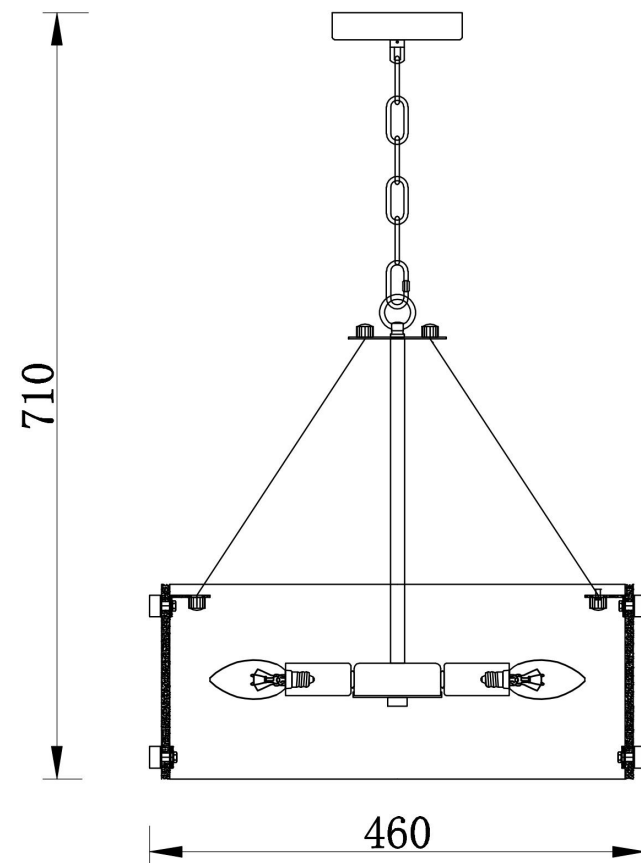

freya

Инструкция FR5190PL-06BS

6xE14 60W

Модель: FR5190PL-06BS

Коллекция: Modern

Серия: Fresco

Подвесной светильник