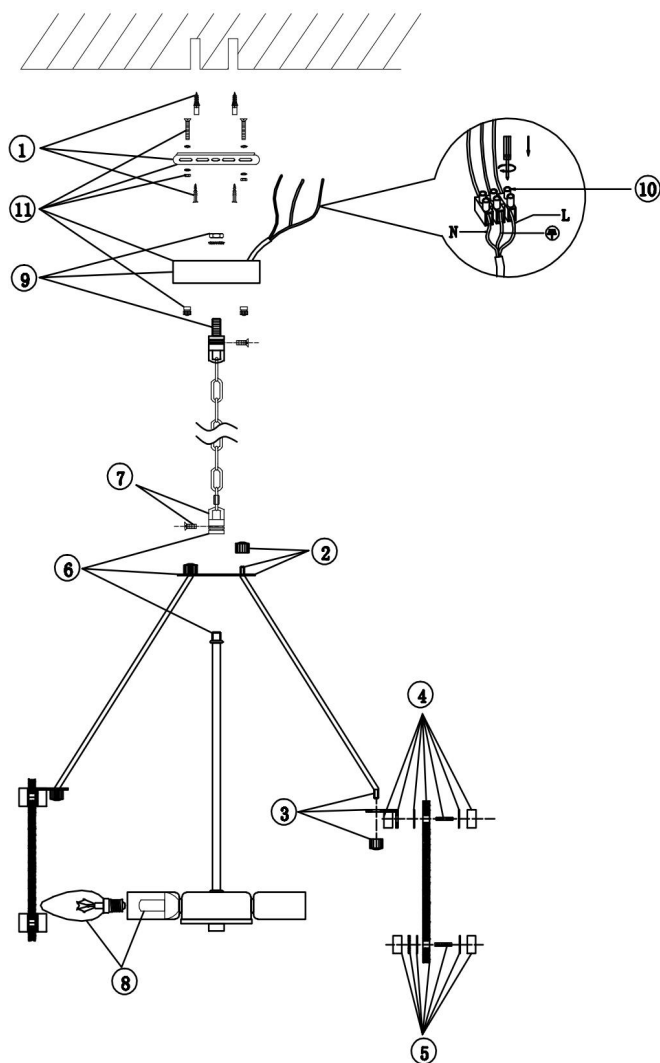

freya

Инструкция FR5190PL-06BS

6xE14 60W

Модель: FR5190PL-06BS

Коллекция: Modern

Серия: Fresco

Подвесной светильник