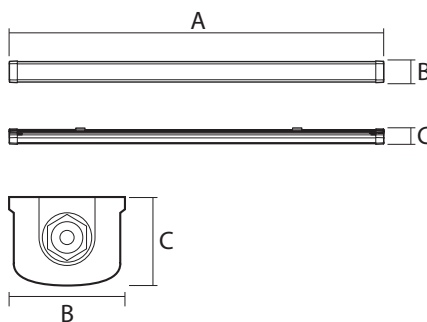

Ra > 80, коэффициент пульсации < 1%

УДОБНЫЙ МОНТАЖ ИЗДЕЛИЯ

ВЫСОКАЯ ЭНЕРГОЭФФЕКТИВНОСТЬ

115 Лм/Вт

PWP-C3

Встроенный драйвер входит в комплект поставки

ТЕХНИЧЕСКИЕ ХАРАКТЕРИСТИКИ

- Источник света: светодиоды SMD2835
- Материал корпуса: поликарбонат, алюминий
- Цвет корпуса: белый
- Материал рассеивателя: опаловый поликарбонат
- Угол светораспределения: 120°
- Индекс цветопередачи: Ra > 85
- Входное напряжение: ~196–264 В
- Коэффициент пульсации: < 1 %
- Коэффициент мощности: cos φ > 0,90
- Диапазон рабочих температур: -20...+40°C
- Срок службы: 40 000 часов

PWP-C3 1500 60w
SHOPLIGHT

Код для заказа	Штрих-код	Артикул	Мощность, Вт	Цветовая темп., К	Световой поток, лм	Размеры АxВxС, мм	Вес, кг	Упаковка, шт.
НОВИНКА 5039308	4895205039308	PWP-C3 600 20w 4000K IP65 SHOPLIGHT	20	4 000	2 320	600x71x45	0,4	1/25
НОВИНКА 5039322	4895205039322	PWP-C3 600 20w 6500K IP65 SHOPLIGHT	20	6 500	2 320	600x71x45	0,4	1/25
НОВИНКА 5039346	4895205039346	PWP-C3 1200 40w 4000K IP65 SHOPLIGHT	40	4 000	4 640	1200x71x45	0,7	1/12
НОВИНКА 5039360	4895205039360	PWP-C3 1200 40w 6500K IP65 SHOPLIGHT	40	6 500	4 640	1200x71x45	0,7	1/12
5017634	4895205017634	PWP-C3 1200 50w 4000K IP65 SHOPLIGHT	50	4 000	5 800	1200x71x45	0,75	1/12
5017658	4895205017658	PWP-C3 1200 50w 6500K IP65 SHOPLIGHT	50	6 500	5 800	1200x71x45	0,75	1/12
5008199	4895205008199	PWP-C3 1500 60w 4000K IP65 SHOPLIGHT	60	4 000	7 000	1500x71x45	0,95	1/12
5014138	4895205014138	PWP-C3 1500 60w 6500K IP65 SHOPLIGHT	60	6 500	7 000	1500x71x45	0,95	1/12