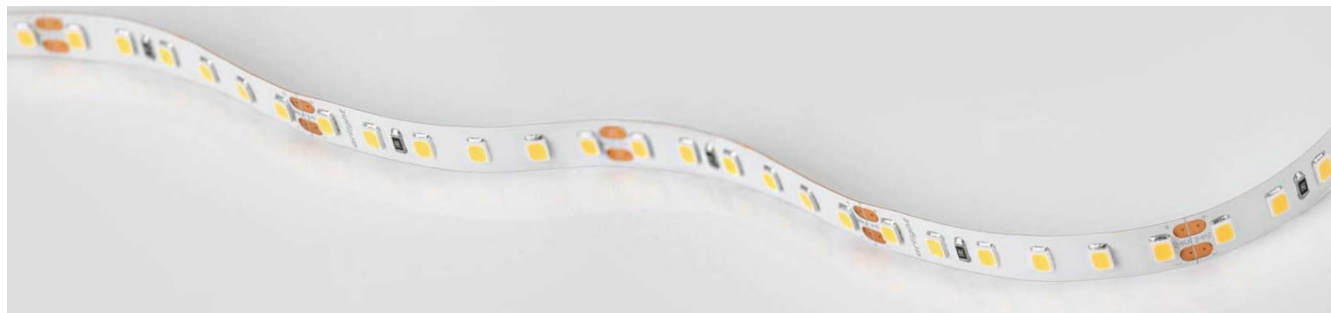

Электронная документация

СВЕТОДИОДНЫЕ ЛЕНТЫ

Лента RT-A120-8mm 24V Red

ОПИСАНИЕ

- Гибкая лента LUX, светодиоды 2X SMD 2835, 120шт/м (600шт на 5м), белая плата 8мм, скотч 3М.
- Цвет КРАСНЫЙ.
- Питание 24В, мощность 9,6 Вт/м (48 Вт на 5м), угол 120°.
- Размеры 5000x8x1,5 мм.
- Мин.отрезок 50мм (6 LED).
- Цена за 1м.

| | | |
|------------------------------|--|----------------|
| Артикул | 008781 | |
| Модель | Лента RT-A120-8mm 24V Red (9.6 W/m, IP20, 2835, 5m) | |
| | для 1 м | для 5 м |
| Степень пылевлагозащиты | IP20 | |
| Тип светодиода | SMD 2835 | |
| Кол-во светодиодов | 120 шт | 600 шт |
| Минимальный отрезок | 50 мм (6 светодиодов) | |
| Гарантия | 5 лет | |
| ОПТИЧЕСКИЕ | | |
| Цвет свечения | Red Красный 625 nm ● | |
| Индекс цветопередачи, CRI | - | |
| Угол излучения | 120° | |
| Световой поток | 200 лм | 1000 лм |
| ЭЛЕКТРИЧЕСКИЕ | | |
| Напряжение питания | DC 24 В | |
| Максимальная мощность | 9.6 Вт | 48 Вт |
| Потребляемый ток | 0.4 А | 2 А |
| ЛОГИСТИЧЕСКИЕ | | |
| Длина | 5000 мм | |
| Ширина | 8 мм | |
| Высота | 1.5 мм | |
| Вес упаковки | 127 г, катушка 5 м | |
| КЛИМАТИЧЕСКИЕ УСЛОВИЯ | | |
| Диапазон рабочих температур | -30... +45 °С | |

Схема 2. Подключение нескольких светодиодных лент с двух сторон.

Рекомендуется использовать для обеспечения равномерного свечения ленты по всей длине.

КАК СГИБАТЬ ЛЕНТУ

Правильный изгиб ленты. Минимальный радиус изгиба указан в инструкции к ленте.

Не скручивать

Не сгибать под прямым углом

Не перекручивать

АКСЕССУАРЫ

Приобретаются отдельно

Артикул 032215

Одиночный коннектор для соединения 2-х отрезков открытых светодиодных одноцветных лент шириной 8 мм. Материал - прозрачный пластик. Обеспечивает соединение без видимых разрывов.