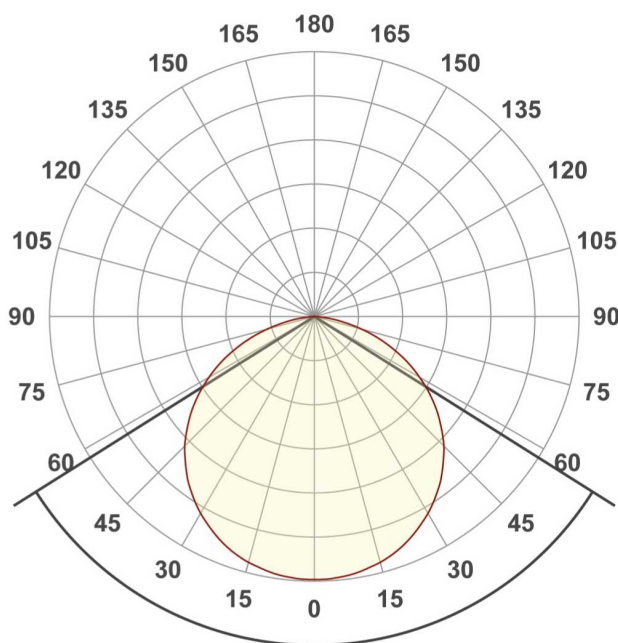

| | | |
|------------------------------|--|----------------|
| Артикул | 008781 | |
| Модель | Лента RT-A120-8mm 24V Red (9.6 W/m, IP20, 2835, 5m) | |
| | для 1 м | для 5 м |
| Степень пылевлагозащиты | IP20 | |
| Тип светодиода | SMD 2835 | |
| Кол-во светодиодов | 120 шт | 600 шт |
| Минимальный отрезок | 50 мм (6 светодиодов) | |
| Гарантия | 5 лет | |
| ОПТИЧЕСКИЕ | | |
| Цвет свечения | Red Красный 625 nm ● | |
| Индекс цветопередачи, CRI | - | |
| Угол излучения | 120° | |
| Световой поток | 200 лм | 1000 лм |
| ЭЛЕКТРИЧЕСКИЕ | | |
| Напряжение питания | DC 24 В | |
| Максимальная мощность | 9.6 Вт | 48 Вт |
| Потребляемый ток | 0.4 А | 2 А |
| ЛОГИСТИЧЕСКИЕ | | |
| Длина | 5000 мм | |
| Ширина | 8 мм | |
| Высота | 1.5 мм | |
| Вес упаковки | 127 г, катушка 5 м | |
| КЛИМАТИЧЕСКИЕ УСЛОВИЯ | | |
| Диапазон рабочих температур | -30... +45 °С | |

КОНСТРУКТИВНЫЙ ЧЕРТЕЖ

ФОТОМЕТРИЯ

ДИАГРАММА ОСВЕЩЕННОСТИ

КСС (КРИВАЯ СИЛЫ СВЕТА)

120°

РЕКОМЕНДАЦИИ ПО ПОДКЛЮЧЕНИЮ И УСТАНОВКЕ

Максимальная длина подключения ленты – 5 м (1 катушка).

Схема 1. Подключение нескольких светодиодных лент с одной стороны.