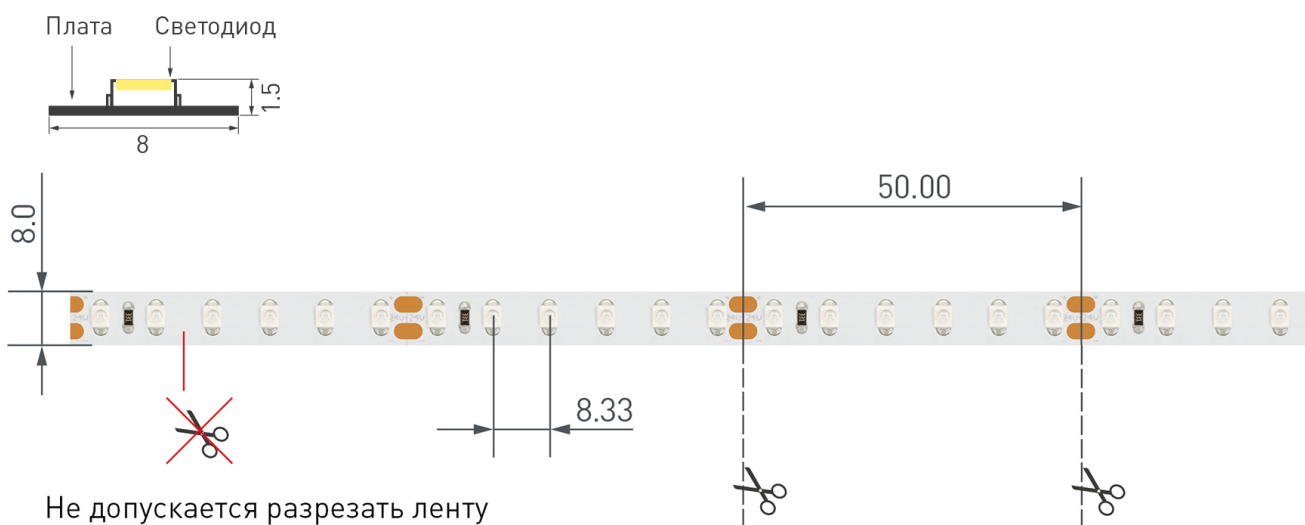

Электронная документация

СВЕТОДИОДНЫЕ ЛЕНТЫ

Лента RT-A120-8mm 24V Red

ОПИСАНИЕ

- Гибкая лента LUX, светодиоды 2X SMD 2835, 120шт/м (600шт на 5м), белая плата 8мм, скотч 3М.
- Цвет КРАСНЫЙ.
- Питание 24В, мощность 9,6 Вт/м (48 Вт на 5м), угол 120°.
- Размеры 5000x8x1,5 мм.
- Мин.отрезок 50мм (6 LED).
- Цена за 1м.

| | | |
|------------------------------|--|----------------|
| Артикул | 008781 | |
| Модель | Лента RT-A120-8mm 24V Red (9.6 W/m, IP20, 2835, 5m) | |
| | для 1 м | для 5 м |
| Степень пылевлагозащиты | IP20 | |
| Тип светодиода | SMD 2835 | |
| Кол-во светодиодов | 120 шт | 600 шт |
| Минимальный отрезок | 50 мм (6 светодиодов) | |
| Гарантия | 5 лет | |
| ОПТИЧЕСКИЕ | | |
| Цвет свечения | Red Красный 625 nm ● | |
| Индекс цветопередачи, CRI | - | |
| Угол излучения | 120° | |
| Световой поток | 200 лм | 1000 лм |
| ЭЛЕКТРИЧЕСКИЕ | | |
| Напряжение питания | DC 24 В | |
| Максимальная мощность | 9.6 Вт | 48 Вт |
| Потребляемый ток | 0.4 А | 2 А |
| ЛОГИСТИЧЕСКИЕ | | |
| Длина | 5000 мм | |
| Ширина | 8 мм | |
| Высота | 1.5 мм | |
| Вес упаковки | 127 г, катушка 5 м | |
| КЛИМАТИЧЕСКИЕ УСЛОВИЯ | | |
| Диапазон рабочих температур | -30... +45 °С | |

КОНСТРУКТИВНЫЙ ЧЕРТЕЖ

ФОТОМЕТРИЯ

ДИАГРАММА ОСВЕЩЕННОСТИ

КСС (КРИВАЯ СИЛЫ СВЕТА)

120°

РЕКОМЕНДАЦИИ ПО ПОДКЛЮЧЕНИЮ И УСТАНОВКЕ

Максимальная длина подключения ленты – 5 м (1 катушка).

Схема 1. Подключение нескольких светодиодных лент с одной стороны.

Схема 2. Подключение нескольких светодиодных лент с двух сторон.

Рекомендуется использовать для обеспечения равномерного свечения ленты по всей длине.

КАК СГИБАТЬ ЛЕНТУ

Правильный изгиб ленты. Минимальный радиус изгиба указан в инструкции к ленте.