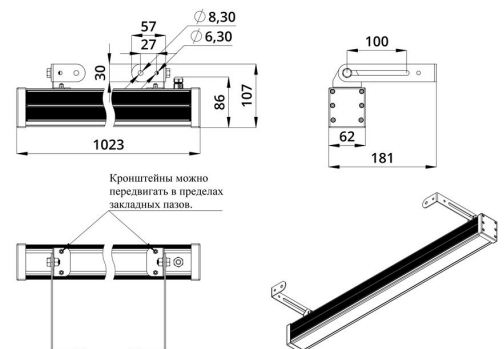

Светильники устанавливаются на кронштейн с возможностью регулировки угла наклона и удобной системой фиксации угла поворота светильника.

2. КСС и Габаритный чертеж

Кривая силы света

Габаритный чертеж

3. Основные технические данные и характеристики

Характеристики	Значение
Мощность, [Вт ±10%]:	20
Световой поток светильника, [лм ±5%]:	2 470
Световая отдача, [лм/Вт]:	124
Номинальная коррелированная цветовая температура по ГОСТ 34819-2021, [К]:	3 000
Тип кривой силы света:	осевая
Тип рассеивателя:	прозрачный
Угол излучения, [°]:	10x65
Производитель светодиодов:	Samsung
Индекс цветопередачи (CRI), не менее:	80
Род тока:	DC
Напряжение питания, [В]:	48
Класс защиты от поражения электрическим током (по ГОСТ IEC 60598-1-2017):	III
Степень защиты от пыли и влаги (по ГОСТ IEC 60598-1-2017):	IP67
Климатическое исполнение (по ГОСТ 15150-69):	УХЛ1
Температура эксплуатации, [°С]:	от -50 до +50
Срок службы светильника, не менее, [лет]:	12
Срок службы светодиодов, не менее, [ч]:	100 000
Гарантийный срок на светильник, [мес.]:	60
Материал корпуса:	Экструдированный сплав алюминия
Материал рассеивателя:	Закалённое стекло
Габаритные размеры, не более, [мм]:	1023×181×107
Тип крепления:	поворотный кронштейн
Масса, [кг]:	2,6