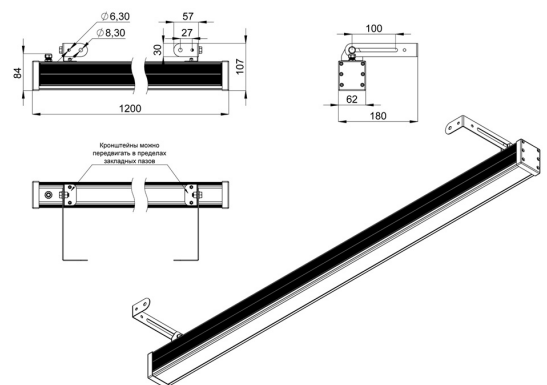

Экструдированный корпус выполнен из анодированного алюминия. Рассеиватель изготовлен из ударопрочного закалённого стекла (матированного или прозрачного). Источник питания внешнего исполнения (IP67) защищен от микросекундных импульсов высокой энергии до 6 кВ. В серии «Барокко Оптик Низковольтный» источник питания может подключаться как к единичному светильнику, так и к группе светильников.

Светильники устанавливаются на кронштейн с возможностью регулировки угла наклона и удобной системой фиксации угла поворота светильника.

2. КСС и Габаритный чертеж

Кривая силы света

Габаритный чертеж

3. Основные технические данные и характеристики