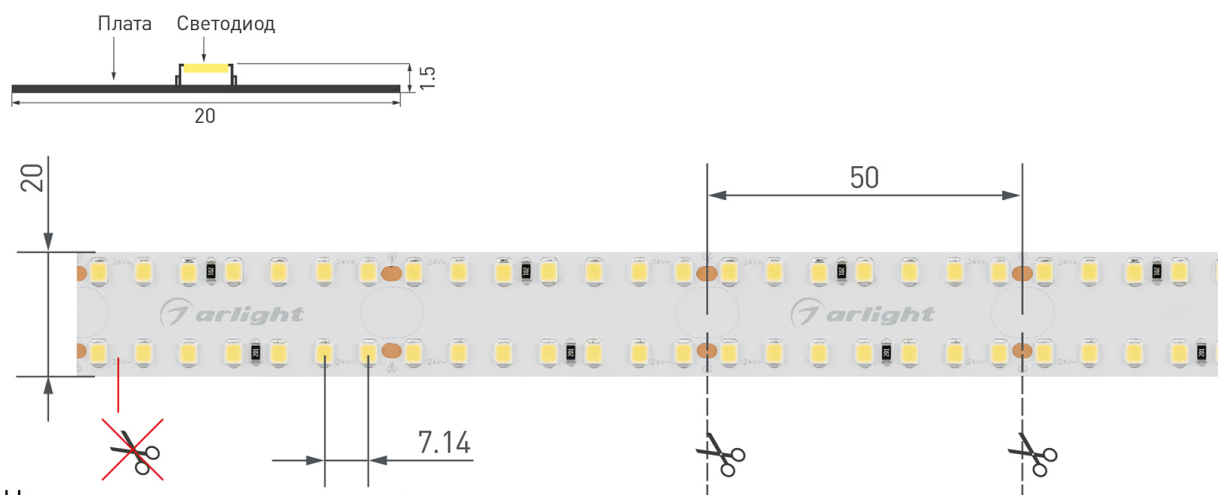

КОНСТРУКТИВНЫЙ ЧЕРТЕЖ