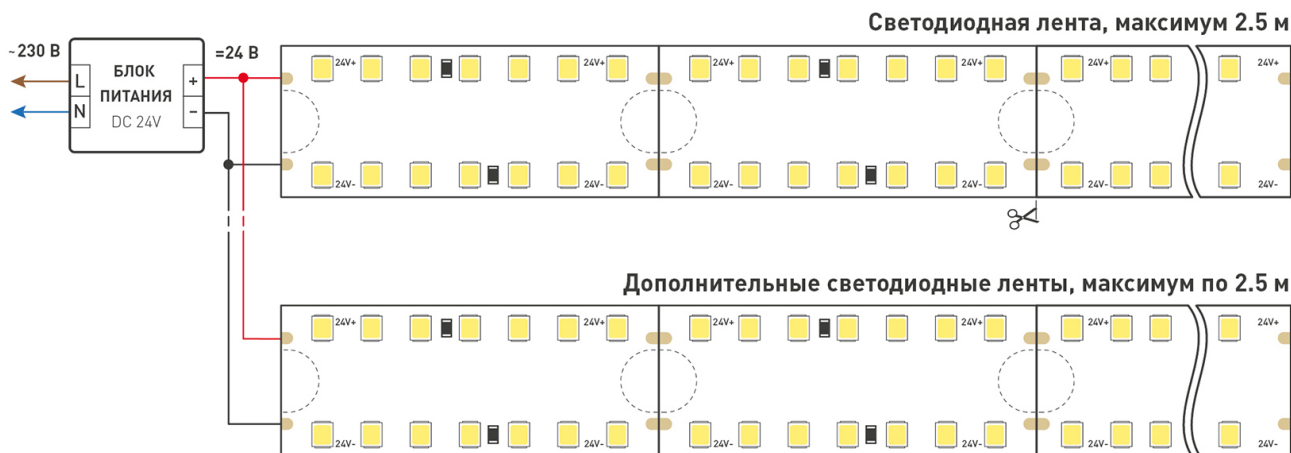

Не допускается резать ленту в необозначенном месте.

Ленту можно резать только в обозначенных местах по линии между контактными площадками для пайки.

ФОТОМЕТРИЯ

ДИАГРАММА ОСВЕЩЕННОСТИ

КСС (КРИВАЯ СИЛЫ СВЕТА)

РЕКОМЕНДАЦИИ ПО ПОДКЛЮЧЕНИЮ И УСТАНОВКЕ

Максимальная длина подключения ленты – 2.5 м (1 катушка).

Схема подключения нескольких светодиодных лент с одной стороны.

КАК СГИБАТЬ ЛЕНТУ

Правильный изгиб ленты. Минимальный радиус изгиба указан в инструкции к ленте.

Внимание!

Ленту нельзя изгибать в горизонтальной плоскости, перекручивать, растягивать, изламывать или сгибать под прямым углом. Не допускается подвешивать к ленте любые предметы или грузы.

Не складывать