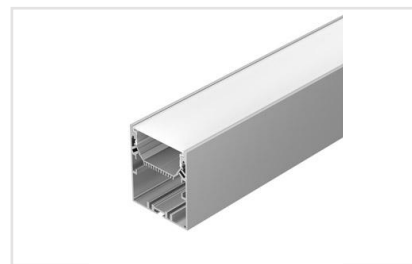

Артикул 028993

Подвесной/накладной профиль 60x70мм для линейных светильников. Анодированный алюминий. Отсек для БП 47x29мм. Длина 2000мм. Цена за 1м. Экраны, заглушки отдельно.