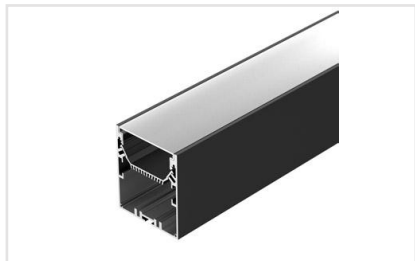

Артикул 028973

Комплект с экраном. Подвесной/накладной профиль 60x70 мм для линейных светильников, в комплекте с матовым экраном. Цвет - чёрный. Отсек для БП 29x46мм. Длина 2500мм.