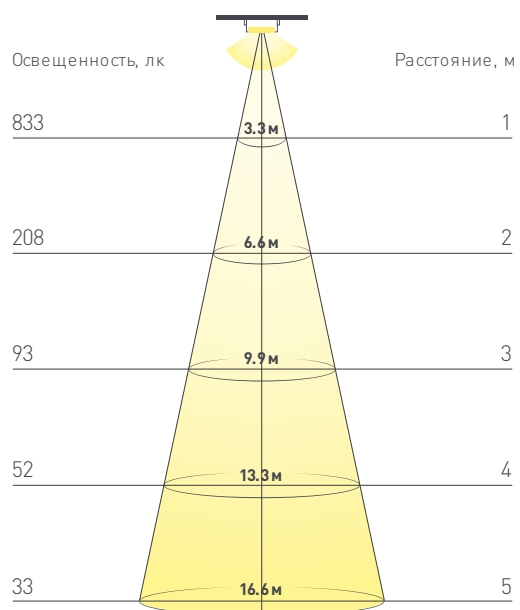

ФОТОМЕТРИЯ

ДИАГРАММА ОСВЕЩЕННОСТИ