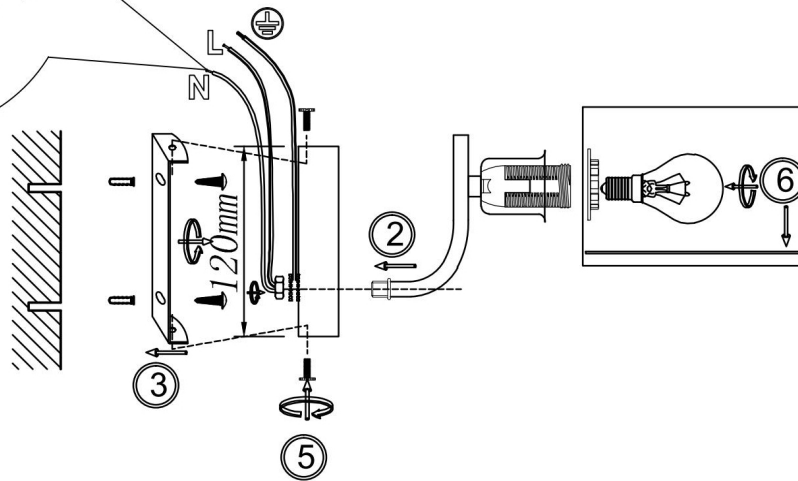

freya

Инструкция FR5012WL-01CH

1xE14 40W

Модель: FR5012WL-01CH
Коллекция: Modern
Серия: Anita
Настенный светильник