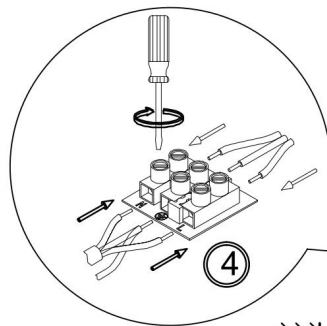

freya

Инструкция FR5012WL-01CH

1xE14 40W

Модель: FR5012WL-01CH
Коллекция: Modern
Серия: Anita
Настенный светильник