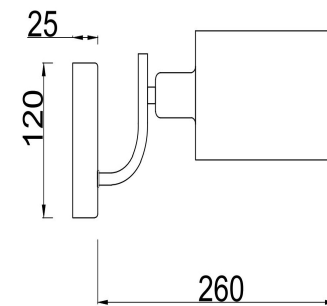

freya

Инструкция FR5012WL-01CH

1xE14 40W

Модель: FR5012WL-01CH
Коллекция: Modern
Серия: Anita
Настенный светильник