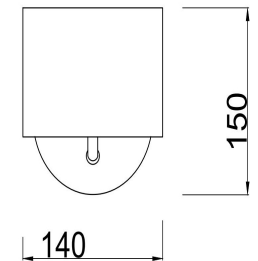

freya

Инструкция FR5012WL-01CH

1xE14 40W

Модель: FR5012WL-01CH
Коллекция: Modern
Серия: Anita
Настенный светильник