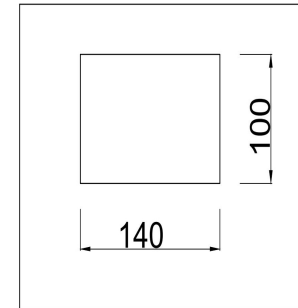

freya

Инструкция FR5012WL-01CH

1xE14 40W

Модель: FR5012WL-01CH
Коллекция: Modern
Серия: Anita
Настенный светильник