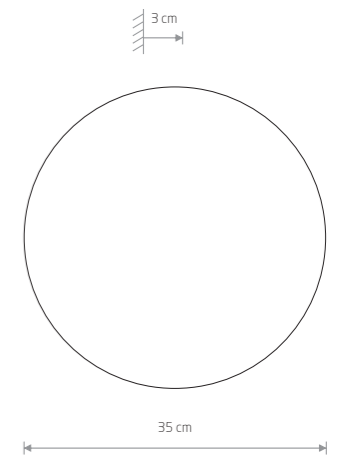

■ 7636 ■ 7640

Item No.	Power	Colour temp.	Luminous flux	Beam angle	Colour Rendering Index (CRI)	Input	Safety type	Ingress protection	Lifetime
7634	7W LED	3000K	235 lm	150°	>80	220-230 V, 50/60 Hz	⊕	IP20	50000h
7637	7W LED	3000K	265 lm	150°	>80	220-230 V, 50/60 Hz	⊕	IP20	50000h
7635	9W LED	3000K	400 lm	150°	>80	220-230 V, 50/60 Hz	⊕	IP20	50000h
7638	9W LED	3000K	520 lm	150°	>80	220-230 V, 50/60 Hz	⊕	IP20	50000h
7636	12W LED	3000K	640 lm	150°	>80	220-230 V, 50/60 Hz	⊕	IP20	50000h
7640	12W LED	3000K	780 lm	150°	>80	220-230 V, 50/60 Hz	⊕	IP20	50000h

■ WHITE P004 RAL 9003 ■ BLACK P013 RAL 9005