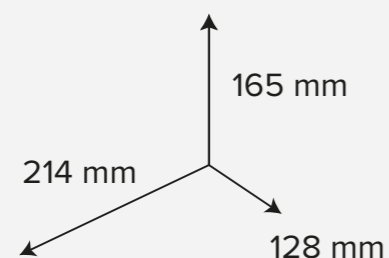

Характеристики источника света

- 10 Вт светодиода
- Два режима работы:
  - Яркий (350 люмен)
  - Экономичный (100 люмен)
- 800 метров – дальность светового луча в режиме максимальной яркости

Характеристики источника питания

- 3,7 В, 7200 мАч Li-Ion аккумулятор
- Время работы при полностью заряженном аккумуляторе:
  - 7 часов в режиме максимальной яркости
  - 26 часов в экономичном режиме
- 8-10 часов время зарядки аккумулятора
- Зарядка от сети 220 – 240 В, 50 Гц

Общие характеристики

- IP20 класс пылевлагозащиты
- Материал корпуса: АБС-пластик, алюминий
- 640 г – вес фонаря

Артикул

Accu7-L10W-Li-ion

Код для заказа

5030701

Штрихкод розничной упаковки

4895205030701

- Размеры розничной упаковки:

22,2 x 17,0 x 13,5 см

- Минимальной количество для заказа:

1 шт.

- Транспортная упаковка:

16 шт.

- Размеры транспортной упаковки:

55,8 x 46,0 x 36,0 см

- Вес транспортной упаковки:

14,5 кг