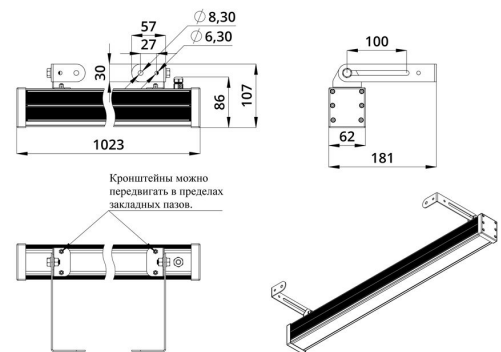

Экструдированный корпус выполнен из анодированного алюминия. Рассеиватель изготовлен из ударопрочного закалённого стекла (матированного или прозрачного). Источник питания внешнего исполнения (IP67) защищен от микросекундных импульсов высокой энергии до 6 кВ. В серии «Барокко Оптик Низковольтный» источник питания может подключаться как к единичному светильнику, так и к группе светильников.

Светильники устанавливаются на кронштейн с возможностью регулировки угла наклона и удобной системой фиксации угла поворота светильника.

2. КСС и Габаритный чертеж

Кривая силы света

Габаритный чертеж

3. Основные технические данные и характеристики

Характеристики	Значение
Мощность, [Вт ±10%]:	20
Световой поток светильника, [лм ±5%]:	2 660
Световая отдача, [лм/Вт]:	133
Номинальная коррелированная цветовая температура по ГОСТ 34819-2021, [К]:	4 000
Тип кривой силы света:	концентрированная
Тип рассеивателя:	прозрачный
Угол излучения, [°]:	10
Производитель светодиодов:	Samsung
Индекс цветопередачи (CRI), не менее:	80
Род тока:	DC
Напряжение питания, [В]:	48
Класс защиты от поражения электрическим током (по ГОСТ IEC 60598-1-2017):	III
Степень защиты от пыли и влаги (по ГОСТ IEC 60598-1-2017):	IP67
Климатическое исполнение (по ГОСТ 15150-69):	УХЛ1
Температура эксплуатации, [°С]:	от -50 до +50
Срок службы светильника, не менее, [лет]:	12
Срок службы светодиодов, не менее, [ч]:	100 000
Гарантийный срок на светильник, [мес.]:	60
Материал корпуса:	экструдированный сплав алюминия
Материал рассеивателя:	закалённое стекло
Габаритные размеры, не более, [мм]:	1023×181×107
Тип крепления:	поворотный кронштейн
Масса, [кг]:	2,6