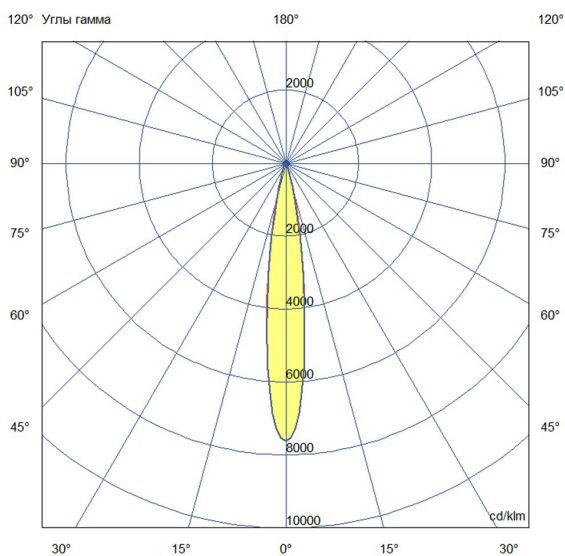

Технические данные

Светодиодный светильник ПромЛед Барокко 40
500мм Оптик RGBW DMX 3000K 15°

1. Описание серии

Серия линейных светодиодных светильников с RGB(W)-диодами для заливного архитектурного освещения фасадов или акцентной подсветки отдельных элементов зданий.

Габаритный чертеж

3. Основные технические данные и характеристики

Характеристики	Значение
Мощность, [Вт ±10%]:	42
Световой поток светильника, [лм ±5%]:	2 880
Световая отдача, [лм/Вт]:	69
Цвет свечения:	RGBW
Номинальная коррелированная цветовая температура по ГОСТ 34819-2021, [К]:	3 000
Тип кривой силы света:	концентрированная
Угол излучения, [°]:	15
Индекс цветопередачи (CRI), не менее:	70
Род тока:	AC
Коэффициент пульсации (Кп), не более, [%]:	1
Напряжение питания, [В]:	~176-264
Частота напряжения электропитания, [Гц ±10%]:	50
Коэффициент мощности (P _f), не менее:	0,95
Класс защиты от поражения электрическим током (по ГОСТ IEC 60598-1-2017):	I
Степень защиты от пыли и влаги (по ГОСТ IEC 60598-1-2017):	IP67
Климатическое исполнение (по ГОСТ 15150-69):	УХЛ1
Температура эксплуатации, [°С]:	от -40 до +50
Срок службы светильника, не менее, [лет]:	12
Срок службы светодиодов, не менее, [ч]:	100 000
Гарантийный срок на светильник, [мес.]:	60
Материал оптического элемента:	УФ-стабилизированный поликарбонат
Материал корпуса:	экструдированный сплав алюминия
Материал рассеивателя:	закаленное стекло
Цвет покраски:	-
Габаритные размеры, не более, [мм]:	523×181×107
Тип крепления:	поворотный кронштейн
Масса, [кг]:	1,6
Интерфейс управления/диммирования:	DMX