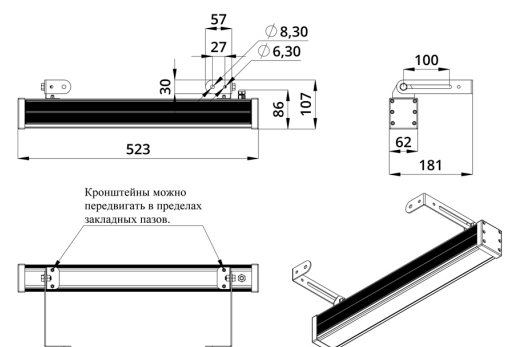

Светильники просты в монтаже за счёт кронштейна с удобной системой фиксации угла поворота. Возможно транзитное подключение в единую линию с помощью коннекторов.

2. КСС и Габаритный чертеж

Кривая силы света

Габаритный чертеж

3. Основные технические данные и характеристики

Характеристики	Значение
Мощность, [Вт ±10%]:	42
Световой поток светильника, [лм ±5%]:	2 880
Световая отдача, [лм/Вт]:	69
Цвет свечения:	RGBW
Номинальная коррелированная цветовая температура по ГОСТ 34819-2021, [К]:	3 000
Тип кривой силы света:	концентрированная
Угол излучения, [°]:	15
Индекс цветопередачи (CRI), не менее:	70
Род тока:	AC
Коэффициент пульсации (Кп), не более, [%]:	1
Напряжение питания, [В]:	~176-264
Частота напряжения электропитания, [Гц ±10%]:	50
Коэффициент мощности (P _f), не менее:	0,95
Класс защиты от поражения электрическим током (по ГОСТ IEC 60598-1-2017):	I
Степень защиты от пыли и влаги (по ГОСТ IEC 60598-1-2017):	IP67
Климатическое исполнение (по ГОСТ 15150-69):	УХЛ1
Температура эксплуатации, [°С]:	от -40 до +50
Срок службы светильника, не менее, [лет]:	12
Срок службы светодиодов, не менее, [ч]:	100 000
Гарантийный срок на светильник, [мес.]:	60
Материал оптического элемента:	УФ-стабилизированный поликарбонат
Материал корпуса:	экструдированный сплав алюминия
Материал рассеивателя:	закаленное стекло
Цвет покраски:	-
Габаритные размеры, не более, [мм]:	523×181×107
Тип крепления:	поворотный кронштейн
Масса, [кг]:	1,6
Интерфейс управления/диммирования:	DMX