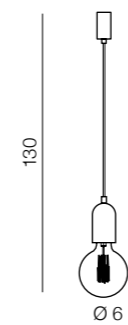

**Bremen 3**  
**AZ2371**  
 GU10 3x MAX 40W  
 concrete/metal

**Bremen wall**  
**AZ2370**  
 GU10 1x MAX 40W  
 concrete/metal

**Volta table**  
**AZ2372**  
 E27 1x MAX 40W  
 concrete

**Volta 1**  
**AZ2384**  
 E27 1x MAX 40W  
 concrete

**Volta 3**  
**AZ2385**  
 E27 3x MAX 40W  
 concrete

**Volta 5**  
**AZ2386**  
 E27 5x MAX 40W  
 concrete