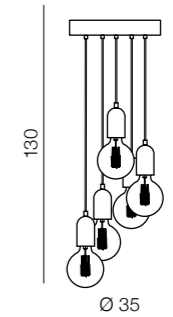

**Bremen 3**  
**AZ2371**  
 GU10 3x MAX 40W  
 concrete/metal

**Bremen wall**  
**AZ2370**  
 GU10 1x MAX 40W  
 concrete/metal

**Volta table**  
**AZ2372**  
 E27 1x MAX 40W  
 concrete

**Volta 1**  
**AZ2384**  
 E27 1x MAX 40W  
 concrete

**Volta 3**  
**AZ2385**  
 E27 3x MAX 40W  
 concrete

**Volta 5**  
**AZ2386**  
 E27 5x MAX 40W  
 concrete