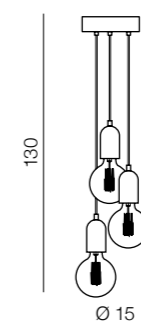

**Bremen 3**  
**AZ2371**  
 GU10 3x MAX 40W  
 concrete/metal

**Bremen wall**  
**AZ2370**  
 GU10 1x MAX 40W  
 concrete/metal

**Volta table**  
**AZ2372**  
 E27 1x MAX 40W  
 concrete

**Volta 1**  
**AZ2384**  
 E27 1x MAX 40W  
 concrete

**Volta 3**  
**AZ2385**  
 E27 3x MAX 40W  
 concrete

**Volta 5**  
**AZ2386**  
 E27 5x MAX 40W  
 concrete