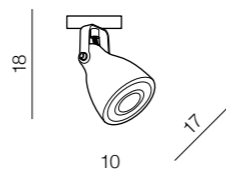

**Bremen 3**  
**AZ2371**  
 GU10 3x MAX 40W  
 concrete/metal

**Bremen wall**  
**AZ2370**  
 GU10 1x MAX 40W  
 concrete/metal

**Volta table**  
**AZ2372**  
 E27 1x MAX 40W  
 concrete

**Volta 1**  
**AZ2384**  
 E27 1x MAX 40W  
 concrete