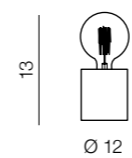

**Bremen 3**  
**AZ2371**  
 GU10 3x MAX 40W  
 concrete/metal

**Bremen wall**  
**AZ2370**  
 GU10 1x MAX 40W  
 concrete/metal

**Volta table**  
**AZ2372**  
 E27 1x MAX 40W  
 concrete

**Volta 1**  
**AZ2384**  
 E27 1x MAX 40W  
 concrete