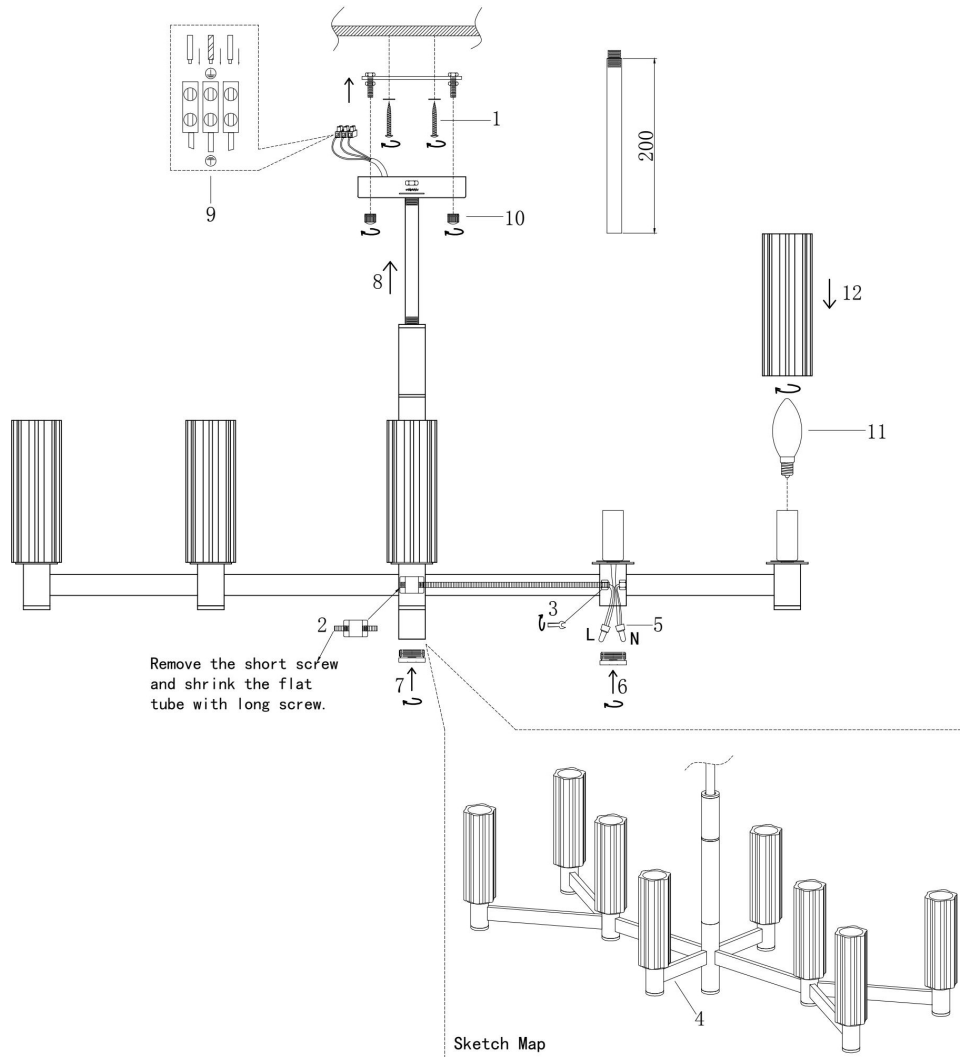

## Инструкция FR5167PL-08BS

MAX 40W  
1 000 Lumen

Модель: FR5167PL-08BS  
Коллекция: Modern  
Серия: Ambra  
Подвесной светильник