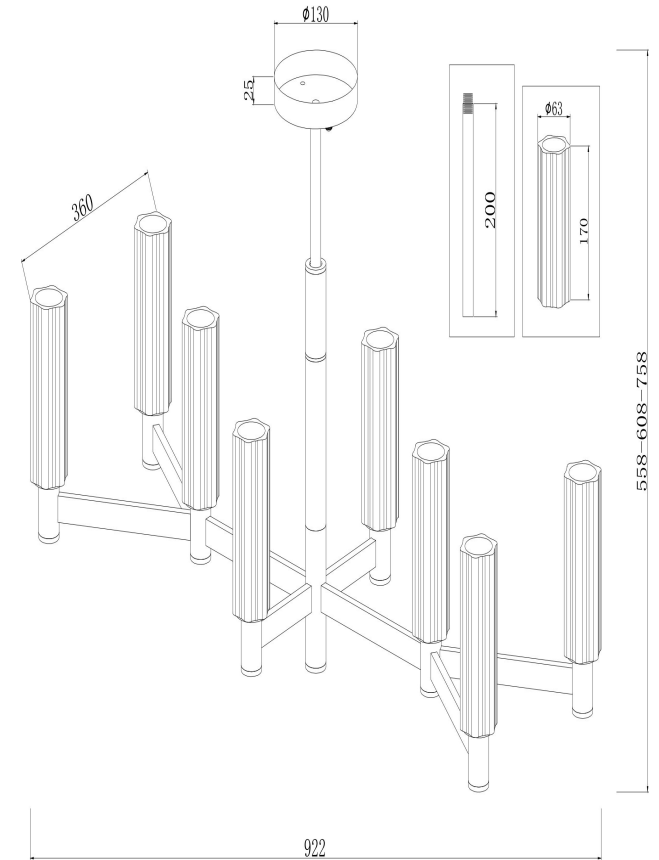

## Инструкция FR5167PL-08BS

MAX 40W  
1 000 Lumen

Модель: FR5167PL-08BS  
Коллекция: Modern  
Серия: Ambra  
Подвесной светильник