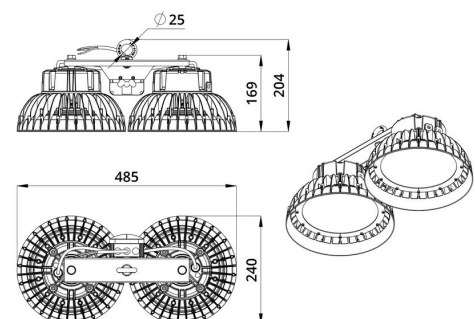

Технические данные

Светодиодный светильник ПромЛед Профи Нео
300 × 2 М 3000К 60°

1. Описание серии

Серия подвесных светодиодных светильников для освещения промышленных цехов и производственных площадок, складских помещений, спортивных объектов и прочих площадей с высокими потолками.

2. КСС и Габаритный чертеж

Кривая силы света

Габаритный чертеж

3. Основные технические данные и характеристики

Характеристики	Значение
Мощность, [Вт ±10%]:	300
Световой поток светильника, [лм ±5%]:	47 800
Номинальная коррелированная цветовая температура по ГОСТ 34819-2021, [К]:	3 000
Тип кривой силы света:	глубокая
Угол излучения, [°]:	60
Индекс цветопередачи (CRI), не менее:	70
Род тока:	AC
Коэффициент пульсации (Кп), не более, [%]:	1
Напряжение питания, [В]:	~90-305
Частота напряжения электропитания, [Гц ±10%]:	50
Коэффициент мощности (Pф), не менее:	0,98
Класс защиты от поражения электрическим током (по ГОСТ IEC 60598-1-2017):	I
Рекомендуемая высота установки, [м]:	3-50
Степень защиты от пыли и влаги (по ГОСТ IEC 60598-1-2017):	IP67
Климатическое исполнение (по ГОСТ 15150-69):	УХЛ1
Температура эксплуатации, [°С]:	от -60 до +50
Срок службы светильника, не менее, [лет]:	12
Срок службы светодиодов, не менее, [ч]:	100 000
Гарантийный срок на светильник, [мес.]:	60
Материал корпуса:	Сплав алюминия, литой под давлением
Материал рассеивателя:	
Цвет покраски:	RAL9005
Габаритные размеры, не более, [мм]:	485×240×204
Тип крепления:	подвесной
Масса, [кг]:	4,7