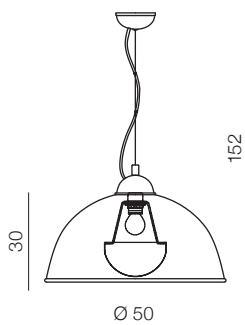

Toma

188

Toma

- ❶ AZ2377 (white)
- ❷ AZ2376 (black)

E27 1x MAX 60W
metal