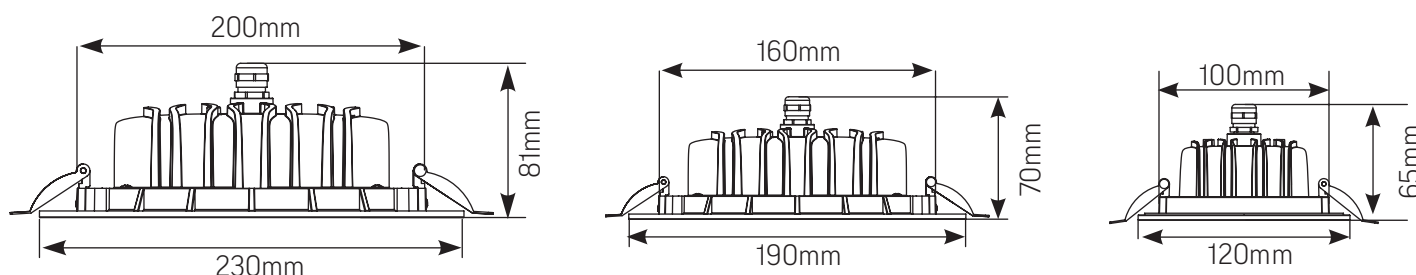

Ассортиментная матрица продукции

Монтаж	Размер / мощность		Исполнение	CRI	КЦТ	Цвет корпуса	IP
встраиваемый	120×65 мм	11 Вт	EM DALI Tunable White	80	2700 - 6500K 3000K 4000K	любой по шкале RAL	20
	190×70 мм	16 Вт					
		25 Вт					
	230×18 мм	40 Вт					

Технические характеристики

Степень защиты	IP20
Диапазон входного напряжения	AC 220-240V
Частота сети	50Hz +/-10%
Класс защиты от поражения электрическим током	II
Кп светового потока	≤5%
Тип климатического исполнения	УХЛ4
Температурный режим	от +1°C до +40°C
Гарантия	5 лет
Срок службы светодиодов	50 000 часов
Материал корпуса	алюминий
Протокол управления	DT8

Габаритные размеры

Уточняйте подробности у менеджеров Varton