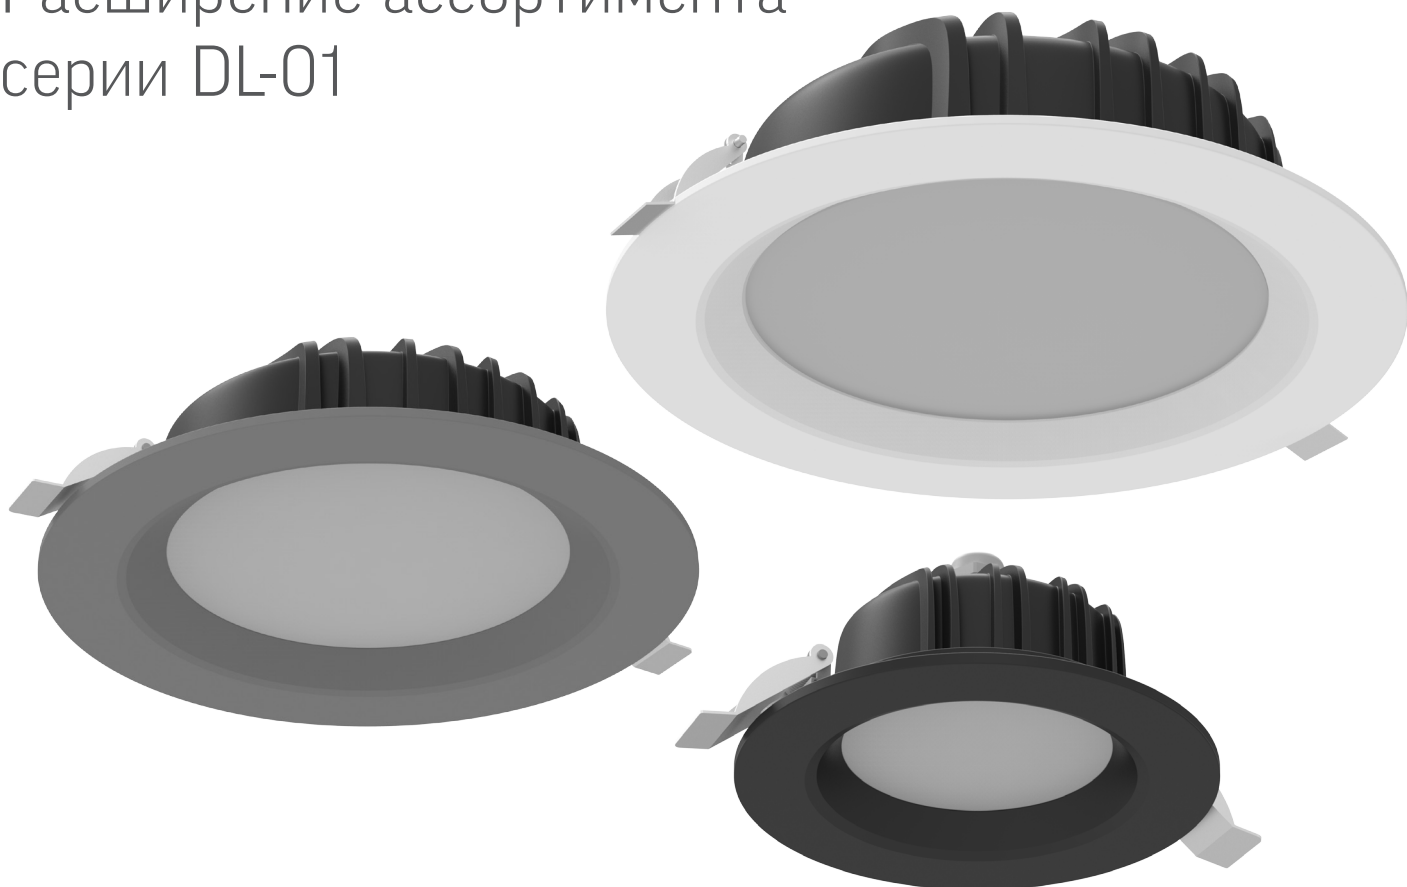

## Human Centric Lighting - освещение, ориентированное на человека.

- ▶ Большую часть дня человек проводит в помещении с искусственным светом.

- ▶ Свет оказывает сильное влияние на человека, в том числе на его настроение и активность.