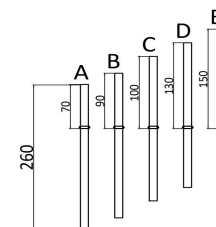

freya

Инструкция FR10008PL-L46G

MAX 46W
2 300 Lumen

Модель: FR10008PL-L46G

Коллекция: LED

Серия: Chalice

Подвесной светильник