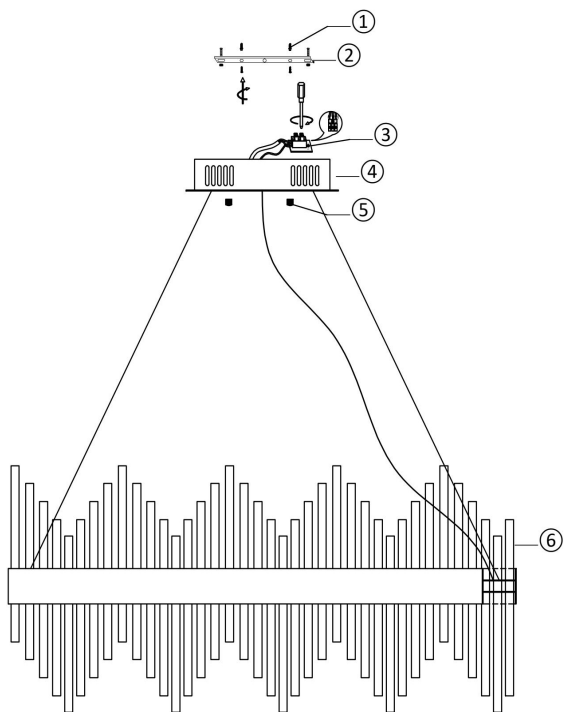

freya

Инструкция FR10008PL-L46G

MAX 46W
2 300 Lumen

Модель: FR10008PL-L46G

Коллекция: LED

Серия: Chalice

Подвесной светильник