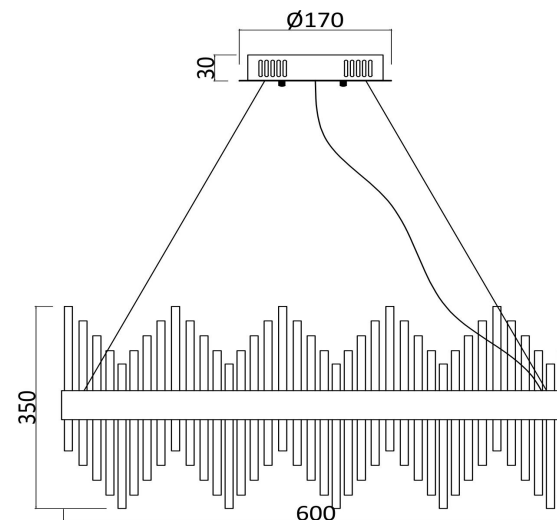

freya

Инструкция FR10008PL-L46G

MAX 46W
2 300 Lumen

Модель: FR10008PL-L46G

Коллекция: LED

Серия: Chalice

Подвесной светильник