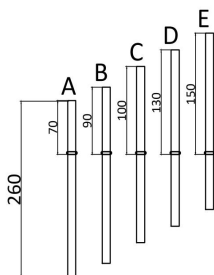

freya

Инструкция FR10008PL-L46G

MAX 46W
2 300 Lumen

Модель: FR10008PL-L46G

Коллекция: LED

Серия: Chalice

Подвесной светильник