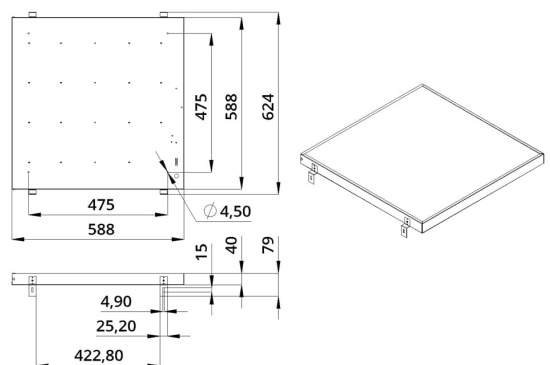

2. КСС и Габаритный чертеж

Кривая силы света

Габаритный чертеж

3. Основные технические данные и характеристики

Характеристики	Значение
Мощность, [Вт ±10%]:	40
Световой поток светильника, [лм ±5%]:	4 950
Номинальная коррелированная цветовая температура по ГОСТ 34819-2021, [К]:	5 000
Тип кривой силы света:	косинусная
Тип рассеивателя:	микропризма
Угол излучения, [°]:	80
Индекс цветопередачи (CRI), не менее:	80
Род тока:	АС
Коэффициент пульсации (Кп), не более, [%]:	1
Напряжение питания, [В]:	~176-264
Частота напряжения электропитания, [Гц ±10%]:	50
Коэффициент мощности (P _f), не менее:	0,98
Класс защиты от поражения электрическим током (по ГОСТ IEC 60598-1-2017):	I
Рекомендуемая высота установки, [м]:	2-6
Степень защиты от пыли и влаги (по ГОСТ IEC 60598-1-2017):	IP30
Климатическое исполнение (по ГОСТ 15150-69):	УХЛ4
Температура эксплуатации, [°С]:	от -40 до +50
Срок службы светильника, не менее, [лет]:	12
Срок службы светодиодов, не менее, [ч]:	100 000
Гарантийный срок на светильник, [мес.]:	60
Материал корпуса:	тонколистовая сталь
Материал рассеивателя:	УФ-стабилизированный полистирол
Цвет покраски:	-
Габаритные размеры, не более, [мм]:	588×588×40
Тип крепления:	встраиваемый
Масса, [кг]:	3,1