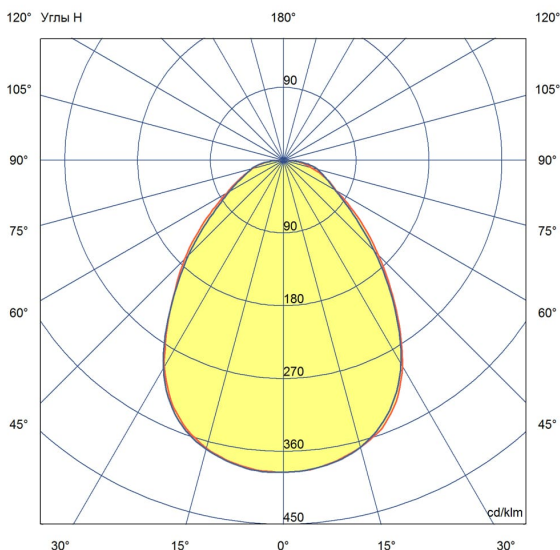

«Грильято» имеет среднюю световую эффективность 120 лм/Вт и создает комфортное освещение без пульсаций.

У светильников легкий стальной корпус со специальной поворотной планкой, позволяющей без дополнительного инструмента вынимать рассеиватель из корпуса, облегчая накладной монтаж.

2. КСС и Габаритный чертеж

Кривая силы света

Габаритный чертеж

3. Основные технические данные и характеристики

Характеристики	Значение
Мощность, [Вт ±10%]:	40
Световой поток светильника, [лм ±5%]:	4 950
Номинальная коррелированная цветовая температура по ГОСТ 34819-2021, [К]:	5 000
Тип кривой силы света:	косинусная
Тип рассеивателя:	микропризма
Угол излучения, [°]:	80
Индекс цветопередачи (CRI), не менее:	80
Род тока:	АС
Коэффициент пульсации (Кп), не более, [%]:	1
Напряжение питания, [В]:	~176-264
Частота напряжения электропитания, [Гц ±10%]:	50
Коэффициент мощности (P _f), не менее:	0,98
Класс защиты от поражения электрическим током (по ГОСТ IEC 60598-1-2017):	I
Рекомендуемая высота установки, [м]:	2-6
Степень защиты от пыли и влаги (по ГОСТ IEC 60598-1-2017):	IP30
Климатическое исполнение (по ГОСТ 15150-69):	УХЛ4
Температура эксплуатации, [°С]:	от -40 до +50
Срок службы светильника, не менее, [лет]:	12
Срок службы светодиодов, не менее, [ч]:	100 000
Гарантийный срок на светильник, [мес.]:	60
Материал корпуса:	тонколистовая сталь
Материал рассеивателя:	УФ-стабилизированный полистирол
Цвет покраски:	-
Габаритные размеры, не более, [мм]:	588×588×40
Тип крепления:	встраиваемый
Масса, [кг]:	3,1