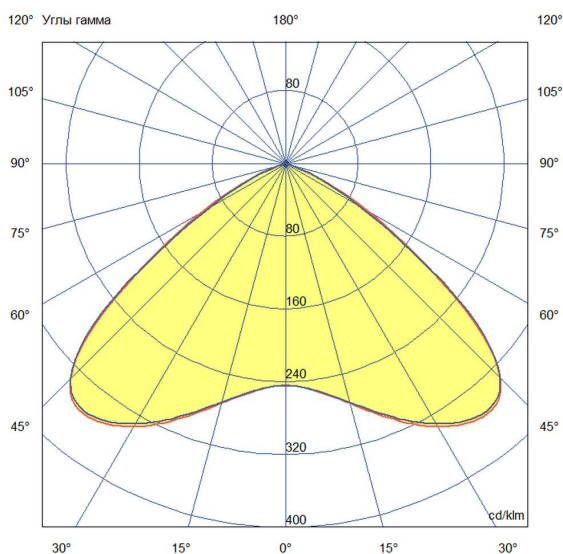

Технические данные

Светодиодный светильник ПромЛед Профи Нео 70
М Эко 3000К 120°

1. Описание серии

Серия подвесных светодиодных светильников для освещения промышленных цехов и производственных площадок, складских помещений, спортивных объектов и прочих площадей с высокими потолками.

2. КСС и Габаритный чертеж

Кривая силы света

Габаритный чертеж

3. Основные технические данные и характеристики

Характеристики	Значение
Мощность, [Вт ±10%]:	70
Световой поток светильника, [лм ±5%]:	10 280
Номинальная коррелированная цветовая температура по ГОСТ 34819-2021, [К]:	3 000
Тип кривой силы света:	полуширокая
Угол излучения, [°]:	120
Индекс цветопередачи (CRI), не менее:	70
Род тока:	AC
Коэффициент пульсации (Кп), не более, [%]:	1
Напряжение питания, [В]:	~90-305
Частота напряжения электропитания, [Гц ±10%]:	50
Коэффициент мощности (P _f), не менее:	0,96
Класс защиты от поражения электрическим током (по ГОСТ IEC 60598-1-2017):	I
Рекомендуемая высота установки, [м]:	3-50
Степень защиты от пыли и влаги (по ГОСТ IEC 60598-1-2017):	IP67
Климатическое исполнение (по ГОСТ 15150-69):	УХЛ1
Температура эксплуатации, [°C]:	от -60 до +50
Срок службы светильника, не менее, [лет]:	12
Срок службы светодиодов, не менее, [ч]:	100 000
Гарантийный срок на светильник, [мес.]:	36
Материал корпуса:	сплав алюминия, литой под давлением
Материал рассеивателя:	-
Цвет покраски:	RAL9005
Габаритные размеры, не более, [мм]:	Ø240×190
Тип крепления:	подвесной
Масса, [кг]:	2,2