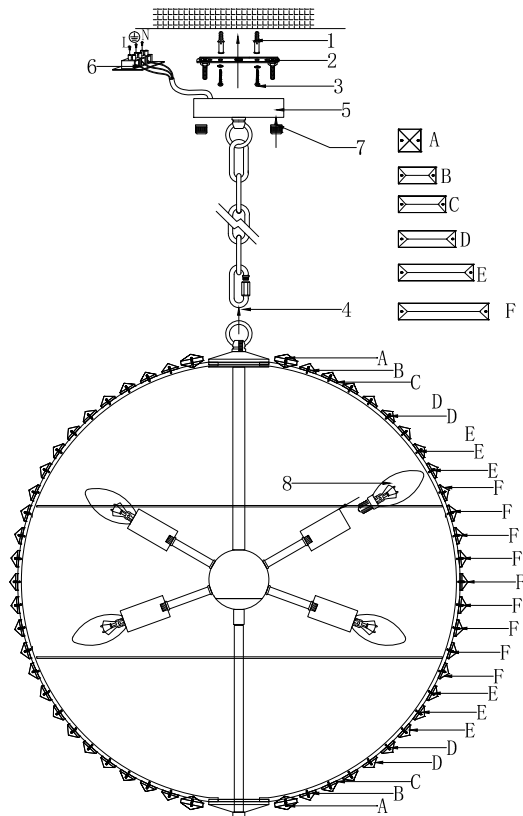

Instruction

MOD092PL-08CH

8 x E14 (40W)

Model: MOD092PL-08CH

Collection: Modern

Pendant Lamps