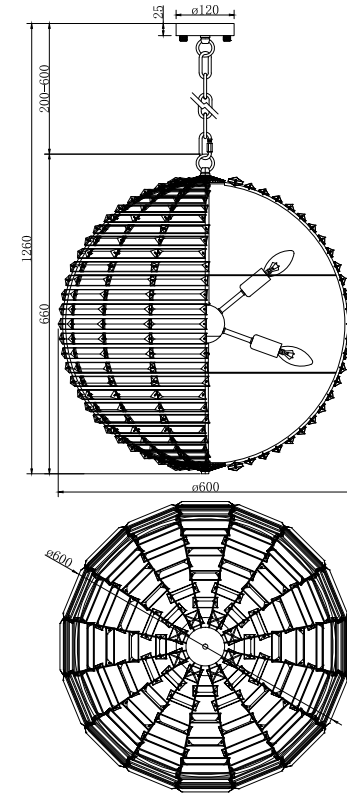

Instruction

MOD092PL-08CH

8 x E14 (40W)

Model: MOD092PL-08CH

Collection: Modern

Pendant Lamps