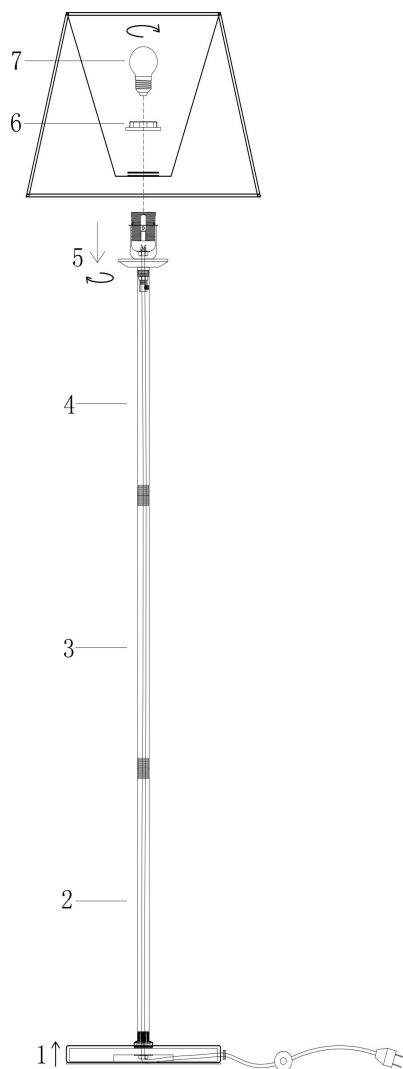

freya

Инструкция FR1006FL-01N

1xE27 40W

Модель: FR1006FL-01N

Коллекция: Crystal

Серия: Forte

Напольный светильник