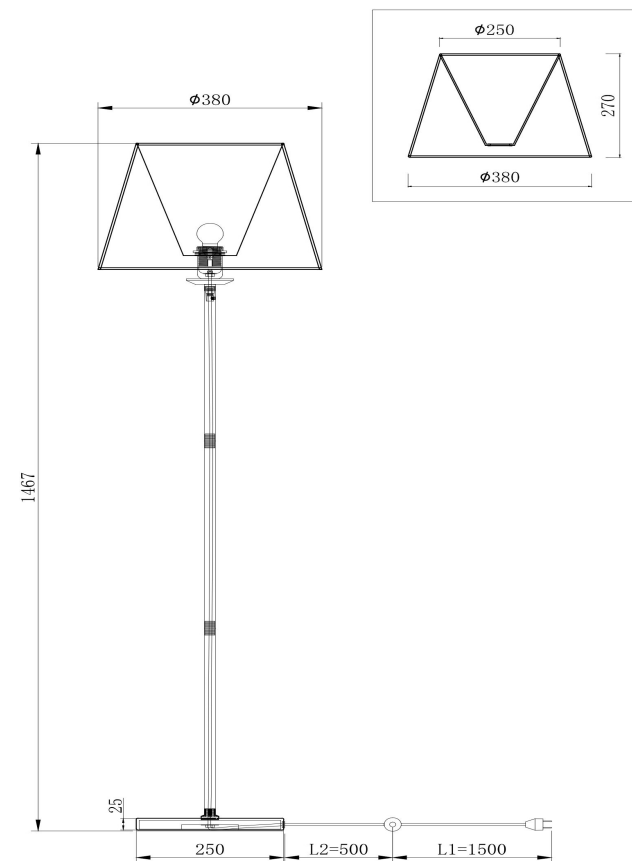

freya

Инструкция FR1006FL-01N

1xE27 40W

Модель: FR1006FL-01N

Коллекция: Crystal

Серия: Forte

Напольный светильник