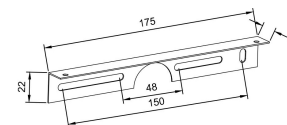

2

MAX 16,2W
1 200 Lumen

Модель: MIR005WL-L16W

Коллекция: Mirror

Gleam

Встраиваемый светильник