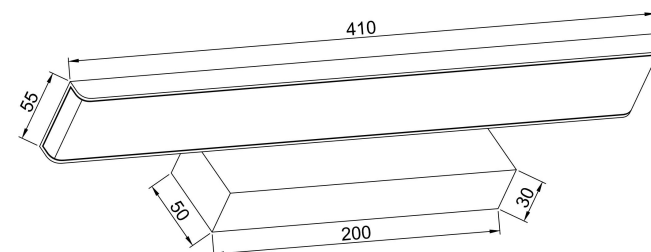

2

MAX 16,2W
1 200 Lumen

Модель: MIR005WL-L16W

Коллекция: Mirror

Gleam

Встраиваемый светильник