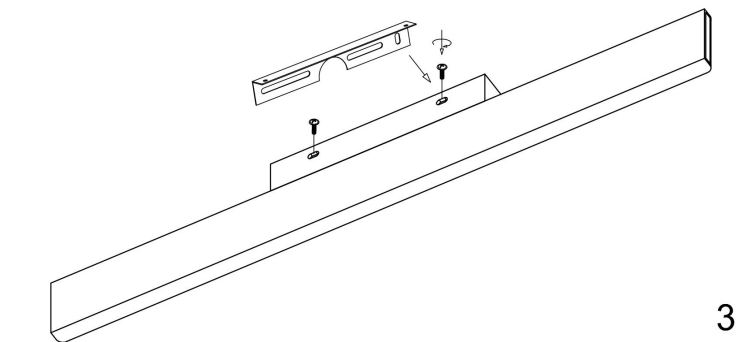

2

MAX 16,2W
1 200 Lumen

Модель: MIR005WL-L16W

Коллекция: Mirror

Gleam

Встраиваемый светильник