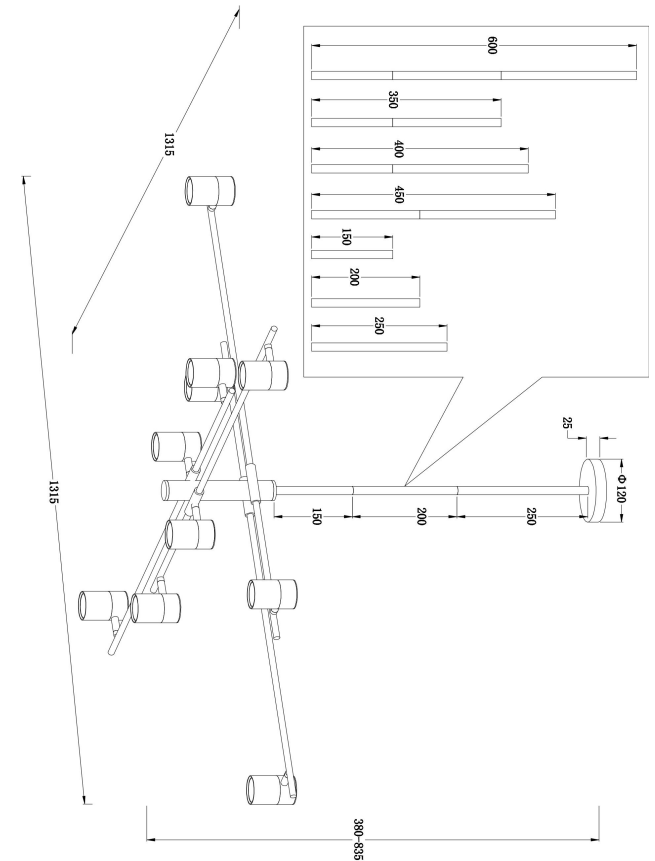

freya

Инструкция FR5201PL-10B

10xGU10 35W

Модель: FR5201PL-10B
Коллекция: Modern
Серия: Enzo
Подвесной светильник