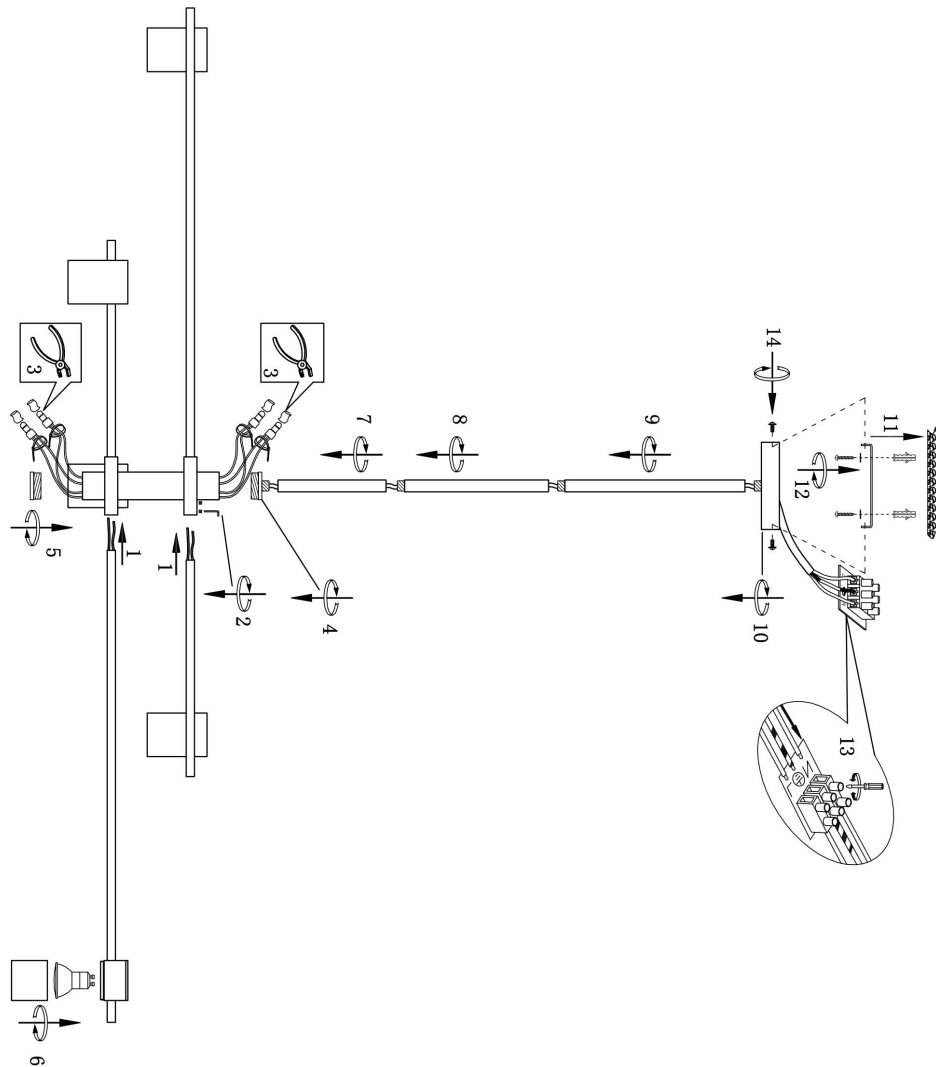

freya

Инструкция FR5201PL-10B

10xGU10 35W

Модель: FR5201PL-10B
Коллекция: Modern
Серия: Enzo
Подвесной светильник