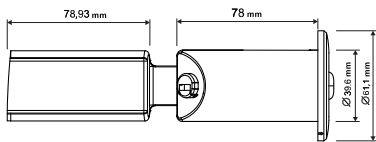

Технические характеристики:

- ▶ Световой поток в аварийном режиме: 350лм
- ▶ Входное рабочее напряжение: 230В AC 50/60Гц
- ▶ Тип аккумуляторной батареи: LiFePO₄
- ▶ Объём аккумуляторной батареи: 1500mAh
- ▶ Время заряда аккумуляторной батареи: 24 часа
- ▶ Время работы в аварийном режиме: 1 час/3 часа
- ▶ Устройство проверки: кнопка «Тест»
- ▶ Материал корпуса: поликарбонат
- ▶ Класс электробезопасности: II
- ▶ Тип действия: непостоянный
- ▶ Диапазон рабочих температур: от +1°C до +40°C
- ▶ Класс защиты: IP20
- ▶ Размер светильника: 61x78мм + 40x79мм
- ▶ Соответствие ГОСТ IEC 60598-2-22-2012