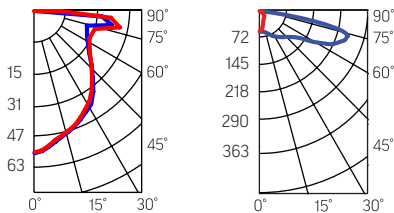

Преимущества:

- **Лёгкий монтаж и компактные габариты.** Все электрические компоненты включая батарею скомпонованы внутри складного корпуса, что позволяет производить установку светильника без усилий в условиях ограниченного пространства (установочная глубина 80 мм).
- **Незаметный, но мощный.** Светильник Bend практически незаметен на потолке, в штатном режиме его выдаёт только зелёный индикатор заряда. Однако в аварийном режиме благодаря мощному источнику света, он идеально подойдёт для организации как освещения путей эвакуации, так и антипанического освещения.
- **Два типа оптики**