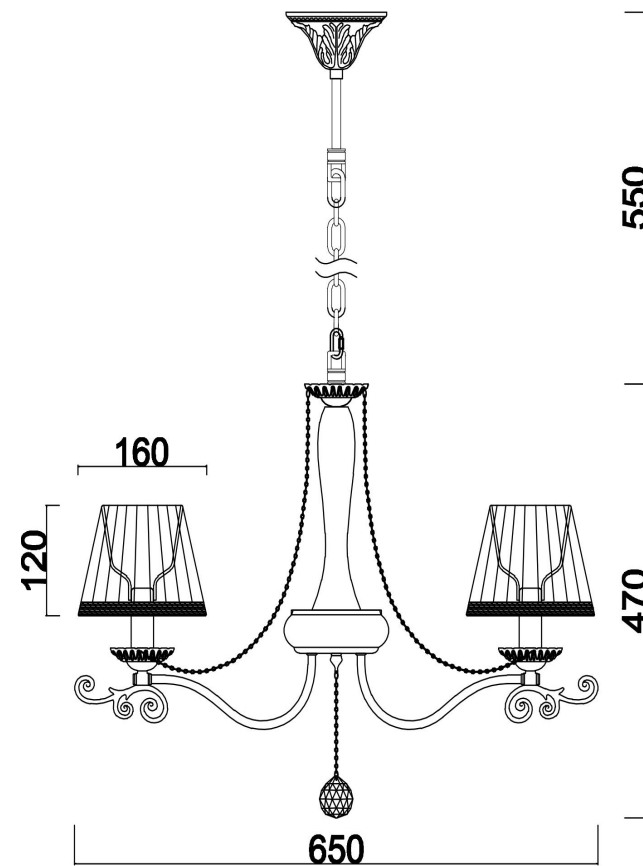

## Инструкция FR2759-PL-05-W

5x E14 40W

Модель: FR2759-PL-05-W

Коллекция: Classic

Серия: Donata

Подвесной светильник