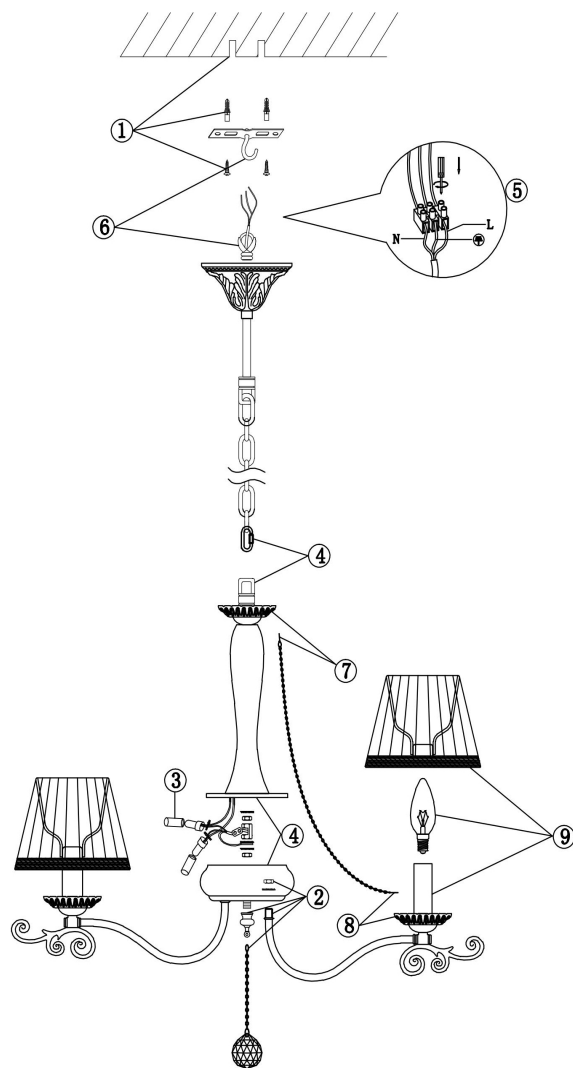

## Инструкция FR2759-PL-05-W

5x E14 40W

Модель: FR2759-PL-05-W

Коллекция: Classic

Серия: Donata

Подвесной светильник