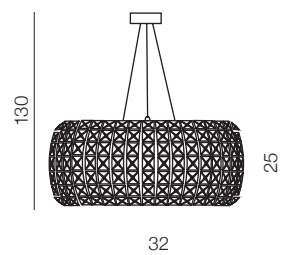

**Sophia 6**

**AZ0697**

E14 6x 40W

Crystal/Metal/Chrome

**Sophia 5**

**AZ0522**

E14 5x 40W

Crystal/Metal/Chrome

**Sophia 3**

**AZ0520**

E14 3x 40W

Crystal/Metal/Chrome

**Sophia wall**

**AZ2520**

G9 2x 40W

Crystal/Metal/Chrome