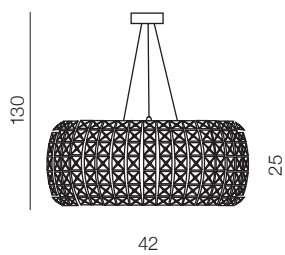

**Sophia 6**

**AZ0697**

E14 6x 40W

Crystal/Metal/Chrome

**Sophia 5**

**AZ0522**

E14 5x 40W

Crystal/Metal/Chrome

**Sophia 3**

**AZ0520**

E14 3x 40W

Crystal/Metal/Chrome

**Sophia wall**

**AZ2520**

G9 2x 40W

Crystal/Metal/Chrome