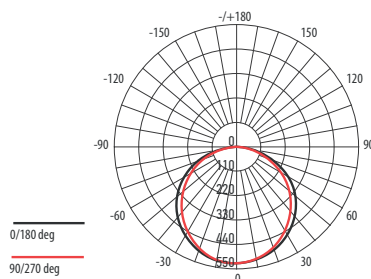

Код для заказа	Штрих-код	Артикул	Мощность, Вт	Цветовая темп., К	Световой поток, лм	Размеры L×B×H, мм	Масса, кг	Упак., шт.
5016613	4895205016613	PWP-C4 600 18w 4000K IP65 COMPACT	18	4 000	1 600	600×38×28,5	0,150	1/40
5016637	4895205016637	PWP-C4 600 18w 6500K IP65 COMPACT	18	6 500	1 600	600×38×28,5	0,150	1/40
5017672	4895205017672	PWP-C4 1200 36w 4000K IP65 COMPACT	36	4 000	3 200	1 200×38×28,5	0,235	1/40
5016668	4895205016668	PWP-C4 1200 36w 6500K IP65 COMPACT	36	6 500	3 200	1 200×38×28,5	0,235	1/40
5016675	4895205016675	PWP-C4 1500 45w 4000K IP65 COMPACT	45	4 000	4 000	1 500×38×28,5	0,280	1/30
5016699	4895205016699	PWP-C4 1500 45w 6500K IP65 COMPACT	45	6 500	4 000	1 500×38×28,5	0,280	1/30