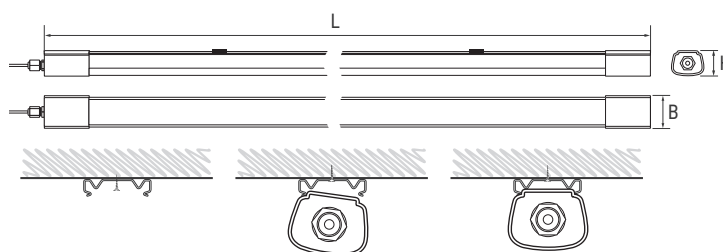

### Светильники пылевлагозащищенные PWP-C4

Светильник светодиодный пылевлагозащищенный серии **PWP-C4 jazzway** предназначен для освещения промышленных и сельскохозяйственных комплексов, складских помещений, автостоянок, гаражей, подвальных помещений, подъездов, лестниц, коридоров, банных комплексов за исключением помещений саун, парилок и т.п.

Светильник **PWP-C4** рассчитан для работы от сети переменного тока 196-264В / 50-60Гц. Светильник **PWP-C4** устанавливается на поверхности из негорючего материала. Светильник мгновенно включается, экономичен в эксплуатации. В комплект поставки входят крепёжные клипсы.

### Технические характеристики

- Материал корпуса: поликарбонат
- Материал рассеивателя: опаловый поликарбонат
- Источник света: светодиоды SMD2835
- Индекс цветопередачи: Ra > 75
- Угол светораспределения: 120°
- Входное напряжение: АС 196–264 В / 50–60 Гц
- Коэффициент мощности: cos φ > 0,9
- Коэффициент пульсации: < 5%
- Класс защиты от поражения эл.током: II
- Климатическое исполнение: УХЛ2
- Температура эксплуатации: –20...+40 °С
- Расчётный срок службы: 35 000 часов
- Гарантийный срок службы: 2 года