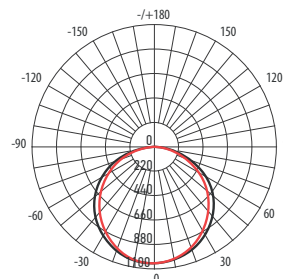

Код для заказа	Штрих-код	Артикул	Мощность, Вт	Цветовая темп., К	Световой поток, лм	Размеры L×B×H, мм	Масса, кг	Упак., шт.
5016613	4895205016613	PWP-C4 600 18w 4000K IP65 COMPACT	18	4 000	1 600	600×38×28,5	0,150	1/40
5016637	4895205016637	PWP-C4 600 18w 6500K IP65 COMPACT	18	6 500	1 600	600×38×28,5	0,150	1/40
5017672	4895205017672	PWP-C4 1200 36w 4000K IP65 COMPACT	36	4 000	3 200	1 200×38×28,5	0,235	1/40
5016668	4895205016668	PWP-C4 1200 36w 6500K IP65 COMPACT	36	6 500	3 200	1 200×38×28,5	0,235	1/40
5016675	4895205016675	PWP-C4 1500 45w 4000K IP65 COMPACT	45	4 000	4 000	1 500×38×28,5	0,280	1/30
5016699	4895205016699	PWP-C4 1500 45w 6500K IP65 COMPACT	45	6 500	4 000	1 500×38×28,5	0,280	1/30