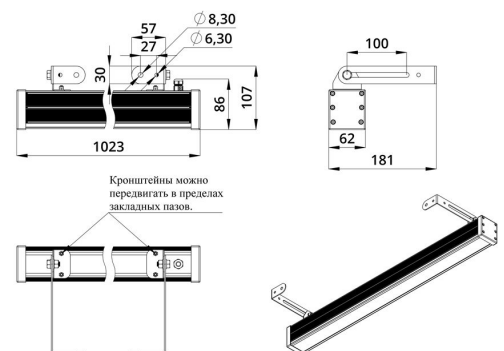

Экструдированный корпус выполнен из анодированного алюминия. Рассеиватель изготовлен из ударопрочного закалённого стекла (матированного или прозрачного). Источник питания внешнего исполнения (IP67) защищен от микросекундных импульсов высокой энергии до 6 кВ. В серии «Барокко Оптик Низковольтный» источник питания может подключаться как к единичному светильнику, так и к группе светильников.

Светильники устанавливаются на кронштейн с возможностью регулировки угла наклона и удобной системой фиксации угла поворота светильника.

2. КСС и Габаритный чертеж

Кривая силы света

Габаритный чертеж

3. Основные технические данные и характеристики

Характеристики	Значение
Мощность, [Вт ±10%]:	40
Световой поток светильника, [лм ±5%]:	4 880
Световая отдача, [лм/Вт]:	122
Номинальная коррелированная цветовая температура по ГОСТ 34819-2021, [К]:	5 000
Тип кривой силы света:	осевая
Тип рассеивателя:	прозрачный
Угол излучения, [°]:	10x65
Производитель светодиодов:	Samsung
Индекс цветопередачи (CRI), не менее:	80
Род тока:	DC
Напряжение питания, [В]:	48
Класс защиты от поражения электрическим током (по ГОСТ IEC 60598-1-2017):	III
Степень защиты от пыли и влаги (по ГОСТ IEC 60598-1-2017):	IP67
Климатическое исполнение (по ГОСТ 15150-69):	УХЛ1
Температура эксплуатации, [°С]:	от -50 до +50
Срок службы светильника, не менее, [лет]:	12
Срок службы светодиодов, не менее, [ч]:	100 000
Гарантийный срок на светильник, [мес.]:	60
Материал корпуса:	Экструдированный сплав алюминия
Материал рассеивателя:	Закалённое стекло
Габаритные размеры, не более, [мм]:	1023×181×107
Тип крепления:	поворотный кронштейн
Масса, [кг]:	2,7