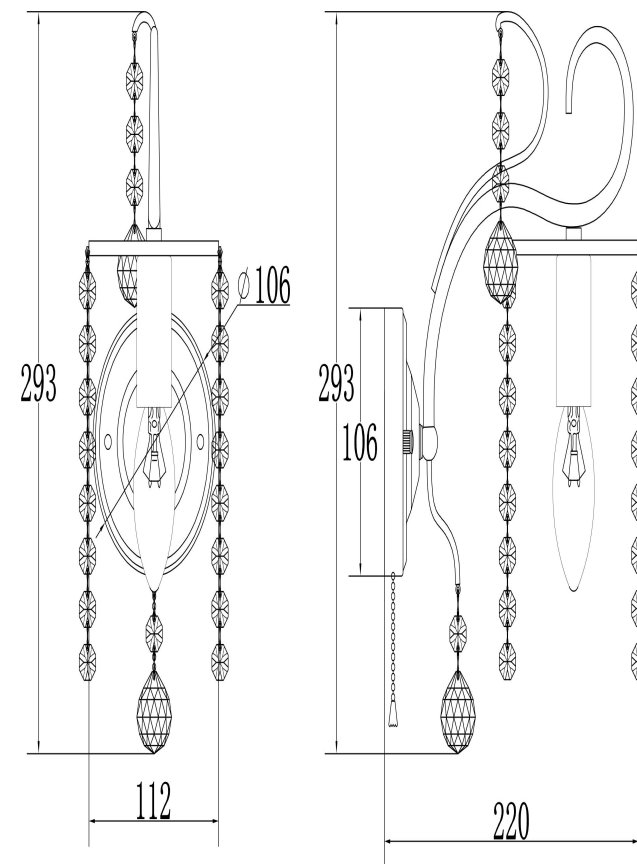

freya

Инструкция FR1127-WL-01-G

1xE14 40W

Модель: FR1127-WL-01-G

Коллекция: Crystal

Серия: Leona

Настенный светильник