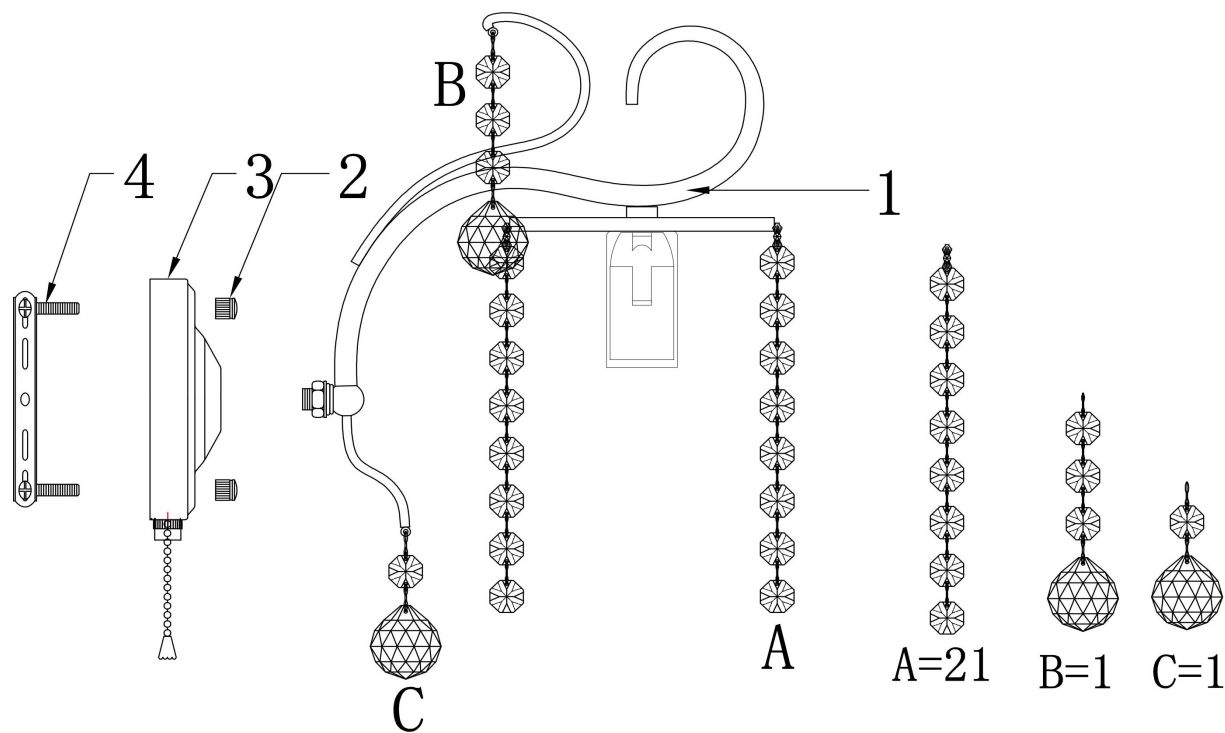

freya

Инструкция FR1127-WL-01-G

1xE14 40W

Модель: FR1127-WL-01-G

Коллекция: Crystal

Серия: Leona

Настенный светильник