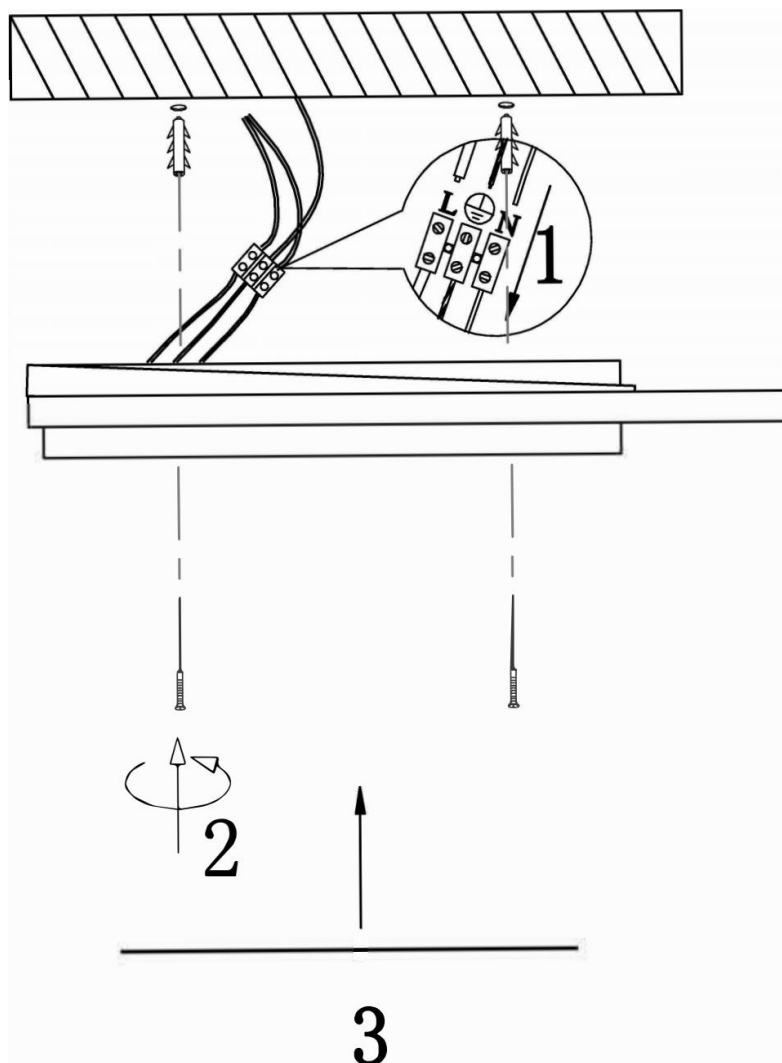

## Инструкция FR10032CL-L98B

MAX 98W  
5 000 Lumen

Модель: FR10032CL-L98B

Коллекция: LED

Серия: Lisoa

Потолочный светильник