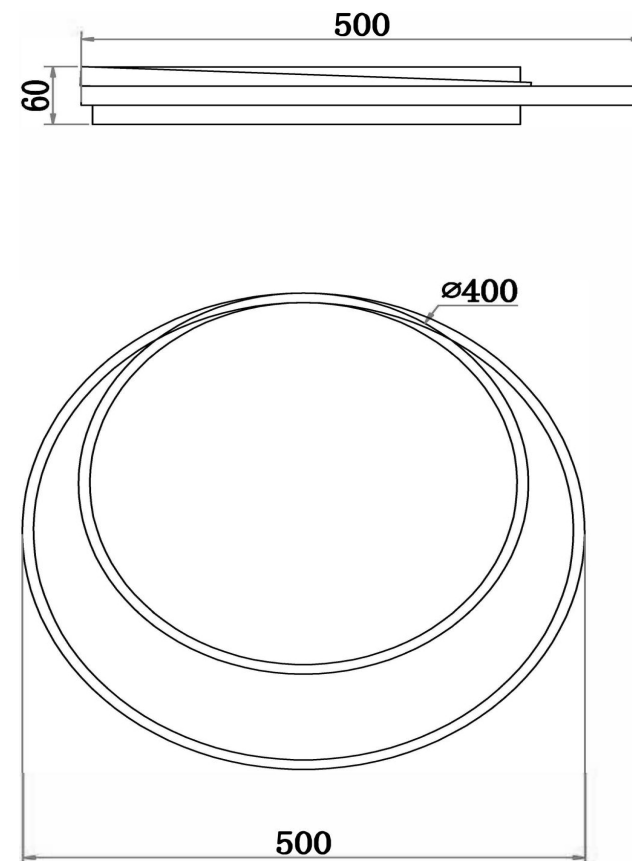

## Инструкция FR10032CL-L98B

MAX 98W  
5 000 Lumen

Модель: FR10032CL-L98B

Коллекция: LED

Серия: Lisoa

Потолочный светильник