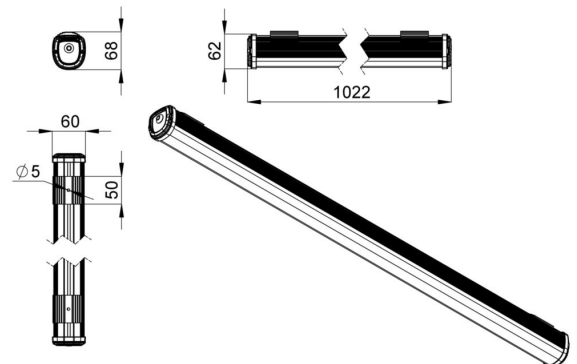

## Технические данные

Светодиодный светильник ПромЛед Т-Линия  
Оптим 38 1000мм CRI80 Эко 4000К Опал

### 1. Описание серии

Серия универсальных линейных светильников для освещения торговых зон, стеллажей, полок, проходов между секциями, других помещений с различной высотой подвеса.

Комбинация особой формы корпуса, расположения светодиодных планок и рассеивателя исключает потери светового потока внутри светильника, за счет чего достигается уникальное значение световой отдачи.

- Экструдированный корпус изготовлен из анодированного алюминия;
- Степень защиты от пыли и влаги IP54 в базовом исполнении, IP65 – опционально;
- Рассеиватель из УФ-стабилизированного поликарбоната;
- Базовое крепление J-Hook (защёлка), опциональные – на кронштейн, подвесной на трос, подвесной на винт-петлю.

### 3. Основные технические данные и характеристики

Характеристики	Значение
Мощность, [Вт ±10%]:	38
Световой поток светильника, [лм ±5%]:	5 410
Номинальная коррелированная цветовая температура по ГОСТ 34819-2021, [К]:	4 000
Тип кривой силы света:	косинусная
Тип рассеивателя:	опал
Угол излучения, [°]:	125
Индекс цветопередачи (CRI), не менее:	80
Род тока:	АС
Коэффициент пульсации (Кп), не более, [%]:	1
Напряжение питания, [В]:	~176-264
Частота напряжения электропитания, [Гц ±10%]:	50
Коэффициент мощности (P <sub>f</sub> ), не менее:	0,98
Класс защиты от поражения электрическим током (по ГОСТ IEC 60598-1-2017):	I
Рекомендуемая высота установки, [м]:	2-6
Степень защиты от пыли и влаги (по ГОСТ IEC 60598-1-2017):	IP54
Климатическое исполнение (по ГОСТ 15150-69):	УХЛ2
Температура эксплуатации, [°С]:	от -50 до +50
Срок службы светильника, не менее, [лет]:	12
Срок службы светодиодов, не менее, [ч]:	100 000
Гарантийный срок на светильник, [мес.]:	36
Материал корпуса:	экструдированный сплав алюминия
Материал рассеивателя:	УФ-стабилизированный поликарбонат
Габаритные размеры, не более, [мм]:	1022×68×60
Тип крепления:	защёлка (j-hook)
Масса, [кг]:	0,9